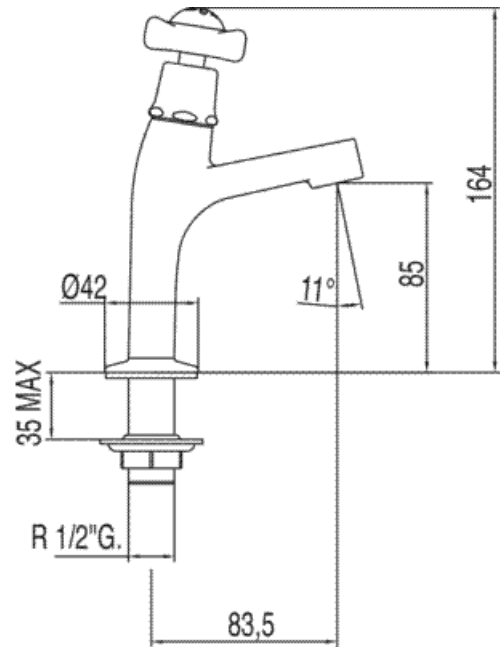

Umyvadlová baterie pro jednu vodu; výstup závitu 1/2": v chromovém provedení, s ovládací kostkou

Cr

Umyvadlo
Ovládací kostka
Kaňonový výtok
Povrch

CRO 124503