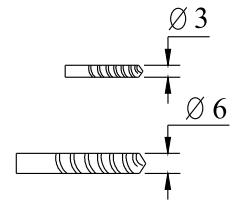

Vanová zástěna S22

montážní návod

NÁŘADÍ POTŘEBNÉ K MONTÁŽI

metr

gumové kladivo

plochý a křížový
šroubovák

vodováha

silikonová pistole

tužka

2.5mm

vrtáky

SEZNAM KOMPONENTŮ

A

B

C

I