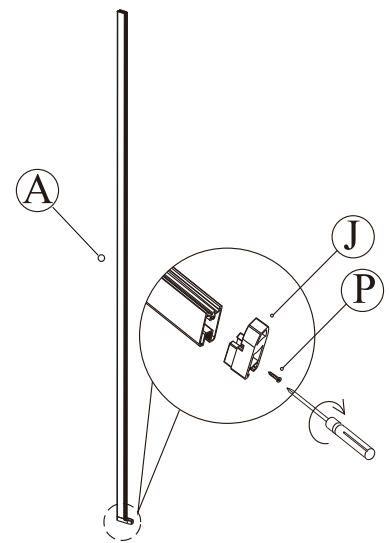

T

U

V

UPOZORNĚNÍ: Montáž musí provádět dvě osoby
Před montáží zkontrolujte všechny díly a součásti

1

2

3

4

5

6

7

8

9

10

11

Silikon je nutné aplikovat mezi spoje profilu a nechat 24 hodin vytvrdnout.