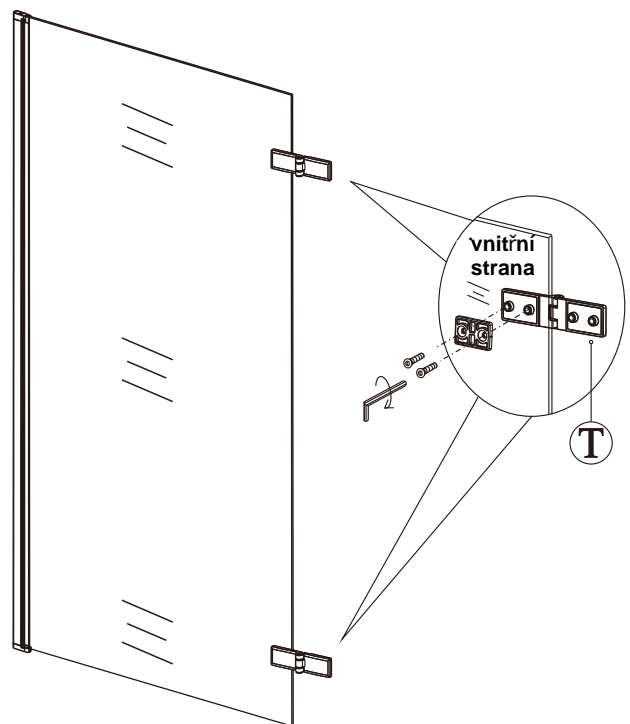

T

U

V

UPOZORNĚNÍ: Montáž musí provádět dvě osoby
Před montáží zkontrolujte všechny díly a součásti

1

2

3

4

5

6

7

8

9

10

11

Silikon je nutné aplikovat mezi spoje profilu a nechat 24 hodin vytvrdnout.