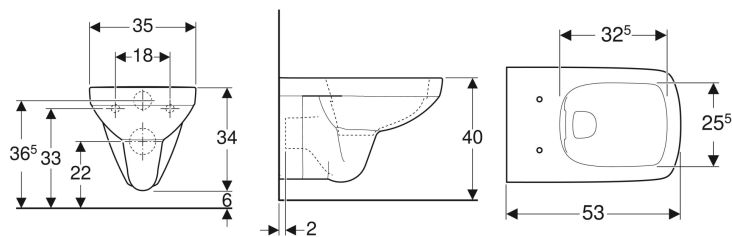

Závěsné WC Geberit Selnova Square s hlubokým splachováním, Rimfree

Obrázek s příkladem

Účel použití

- Pro splachovací nádržky pod omítku
- Pro tlakové splachovače

Vlastnosti

- Závěsná

- WC s hlubokým splachováním
- Rimfree
- Typ 1, objem velkého spláchnutí 6 / 4 l, podle EN 997
- Typ 2 podle EN 997

Technické údaje

Materiál | Sanitární keramika

Nutno objednat zvlášť

- WC sedátko

Pol. č.	Barva / povrch	B	H	T
500.275.01.1	Bílá	35 cm	34 cm	53 cm