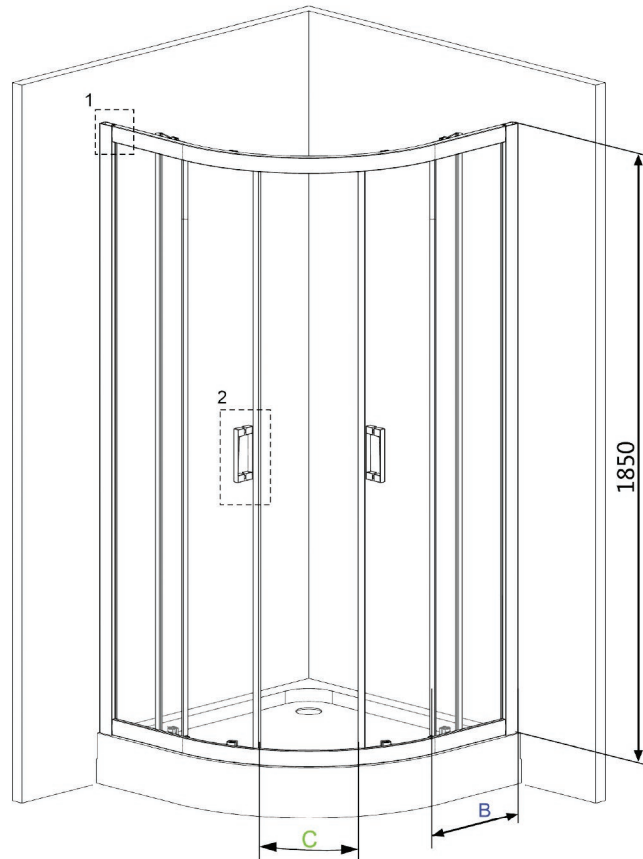

Technický list

Florencie x5xK

sprchový kout

Model	Size	A (mm)	B (mm)	C (mm)	D (mm)
052K/452K/652K	800x800	785-795	278	410	755
051K/451K/651K	900x900	885-895	348	520	855