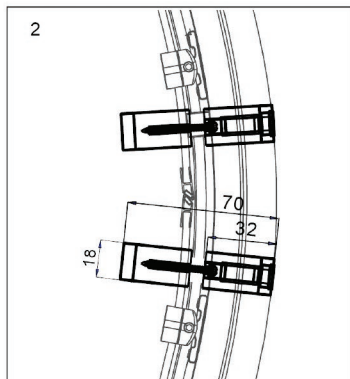

Technický list

Florencie x5xK

sprchový kout

Model	Size	A (mm)	B (mm)	C (mm)	D (mm)
052K/452K/652K	800x800	785-795	278	410	755
051K/451K/651K	900x900	885-895	348	520	855