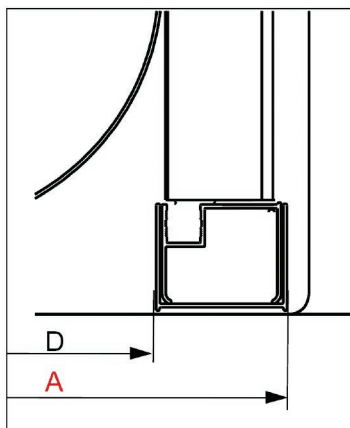

Technický list

Florencie x5xK

sprchový kout

Model	Size	A (mm)	B (mm)	C (mm)	D (mm)
052K/452K/652K	800x800	785-795	278	410	755
051K/451K/651K	900x900	885-895	348	520	855