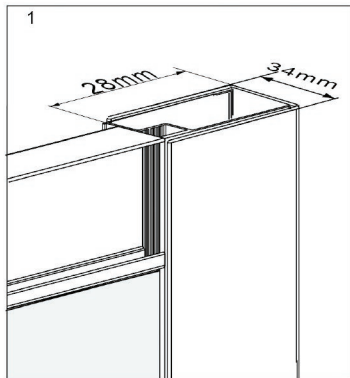

Technický list

Florencie x5xK

sprchový kout

Model	Size	A (mm)	B (mm)	C (mm)	D (mm)
052K/452K/652K	800x800	785-795	278	410	755
051K/451K/651K	900x900	885-895	348	520	855