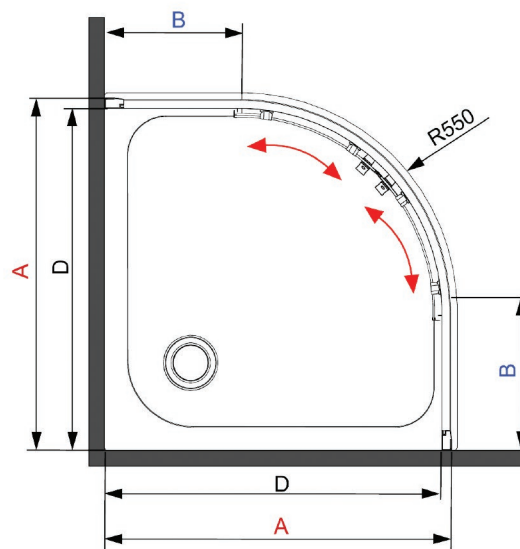

Technický list

Florencie x5xK

sprchový kout

Model	Size	A (mm)	B (mm)	C (mm)	D (mm)
052K/452K/652K	800x800	785-795	278	410	755
051K/451K/651K	900x900	885-895	348	520	855