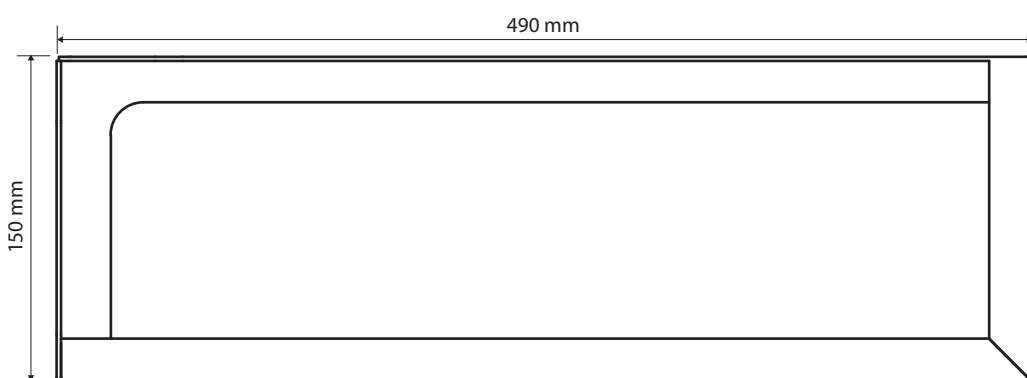

**Levá | Left | Link****Parametry / Features / Eigenschaften**

šířka / width / Breite:	56 mm
výška / height / Höhe:	150mm
hloubka / depth / Tiefe:	490 mm
materiál / material / Material:	Fe   Fe   Fe
povrch. úprava / finish / Oberfläche:	Bílá   White   Weiß