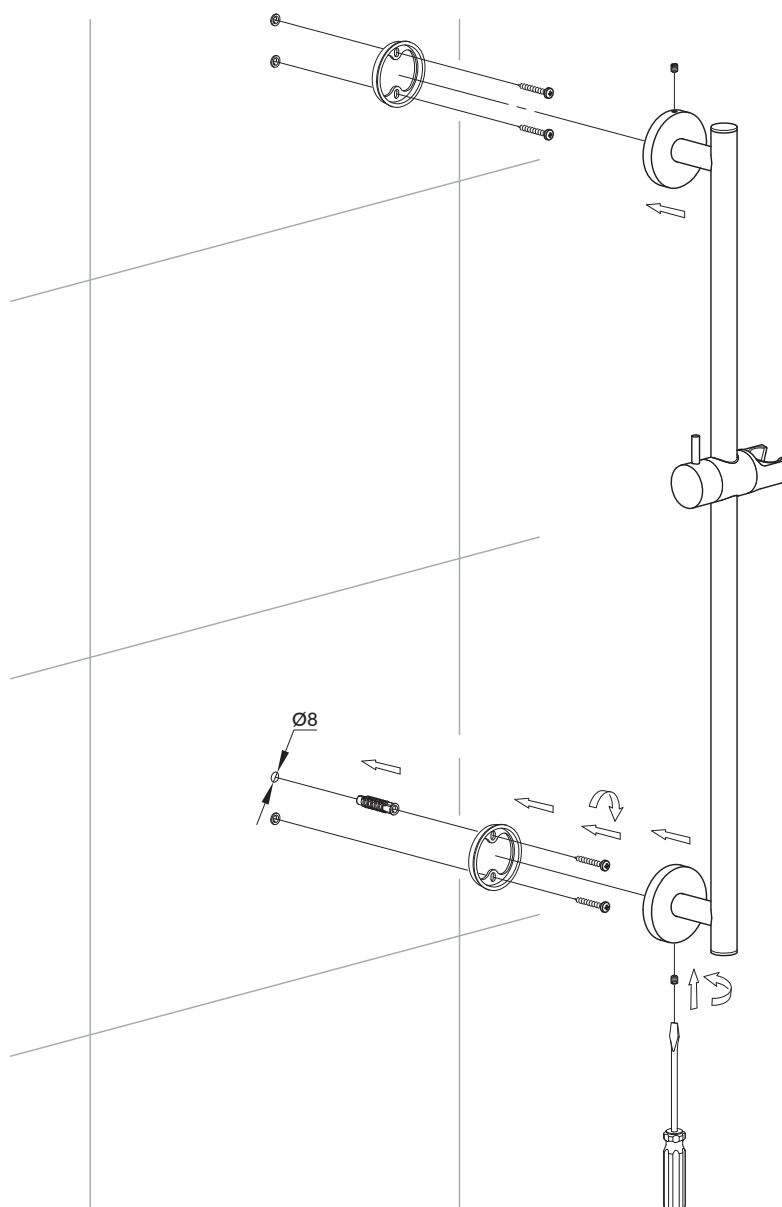

DR12BSB

Instrukcja montażu i konserwacji | Installation and maintenance | Montage- und Wartungsanleitung | Инструкция по установке и уходу

PL Powierzchnię produktów należy czyścić miękką ściereczką z dodatkiem łagodnego środka czyszczącego lub roztworu kwasu cytrynowego. Niewskazane jest stosowanie szorstkich materiałów ani żrących lub ścierających środków czyszczących, ponieważ mogą one spowodować uszkodzenia powłoki. Po więcej informacji i przydatnych wskazówek dotyczących dbania o produkty zapraszamy na omnires.com.