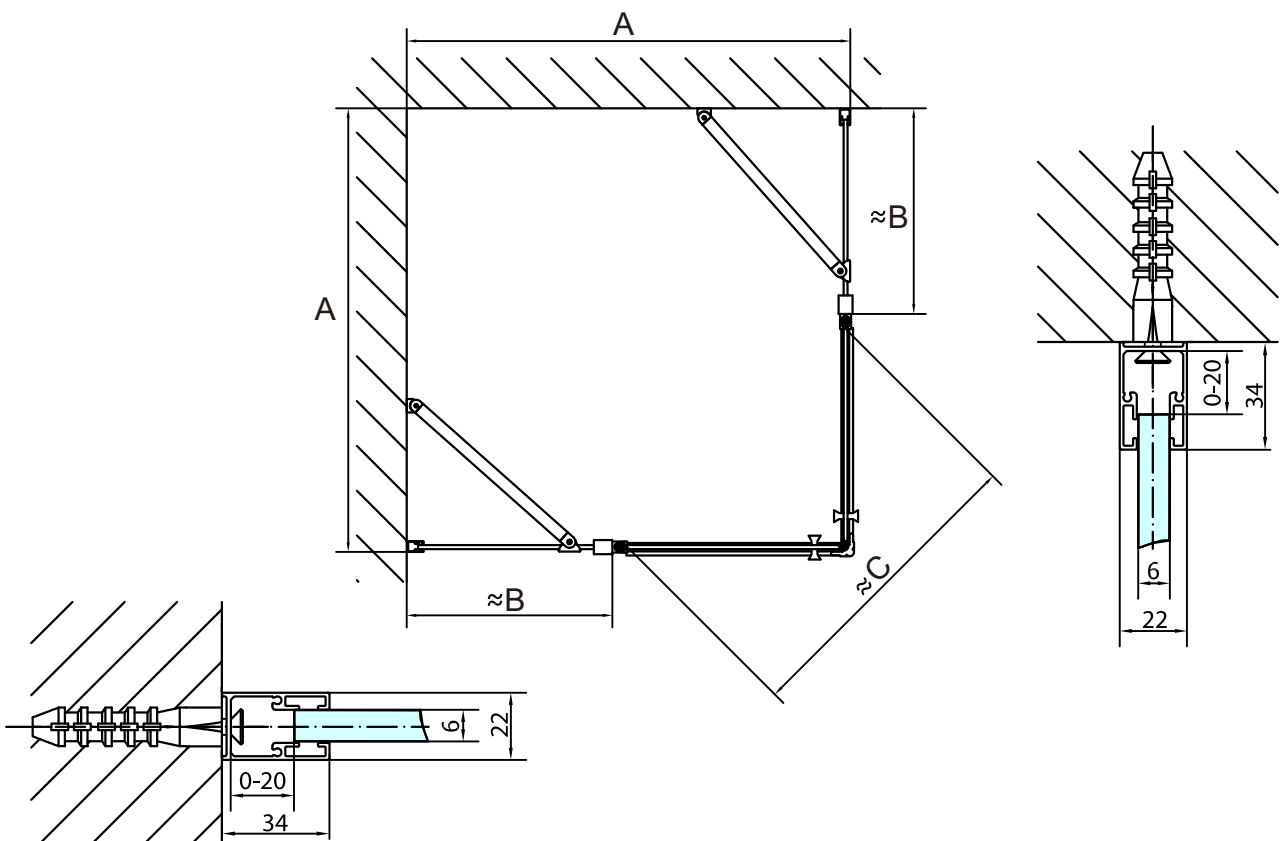

X4

Q

1,2,3mm

X4 X4 X4

R

ZL54xx

ZL5415	870~890mm	410mm	620mm
ZL5416	970~990mm	460mm	690mm

Kreslil	Kontroloval	Schválil	Datum	Datum	
vs					
			ZOOM LINE		
			ZL54xx	Vydání	Úst
					1 / 1