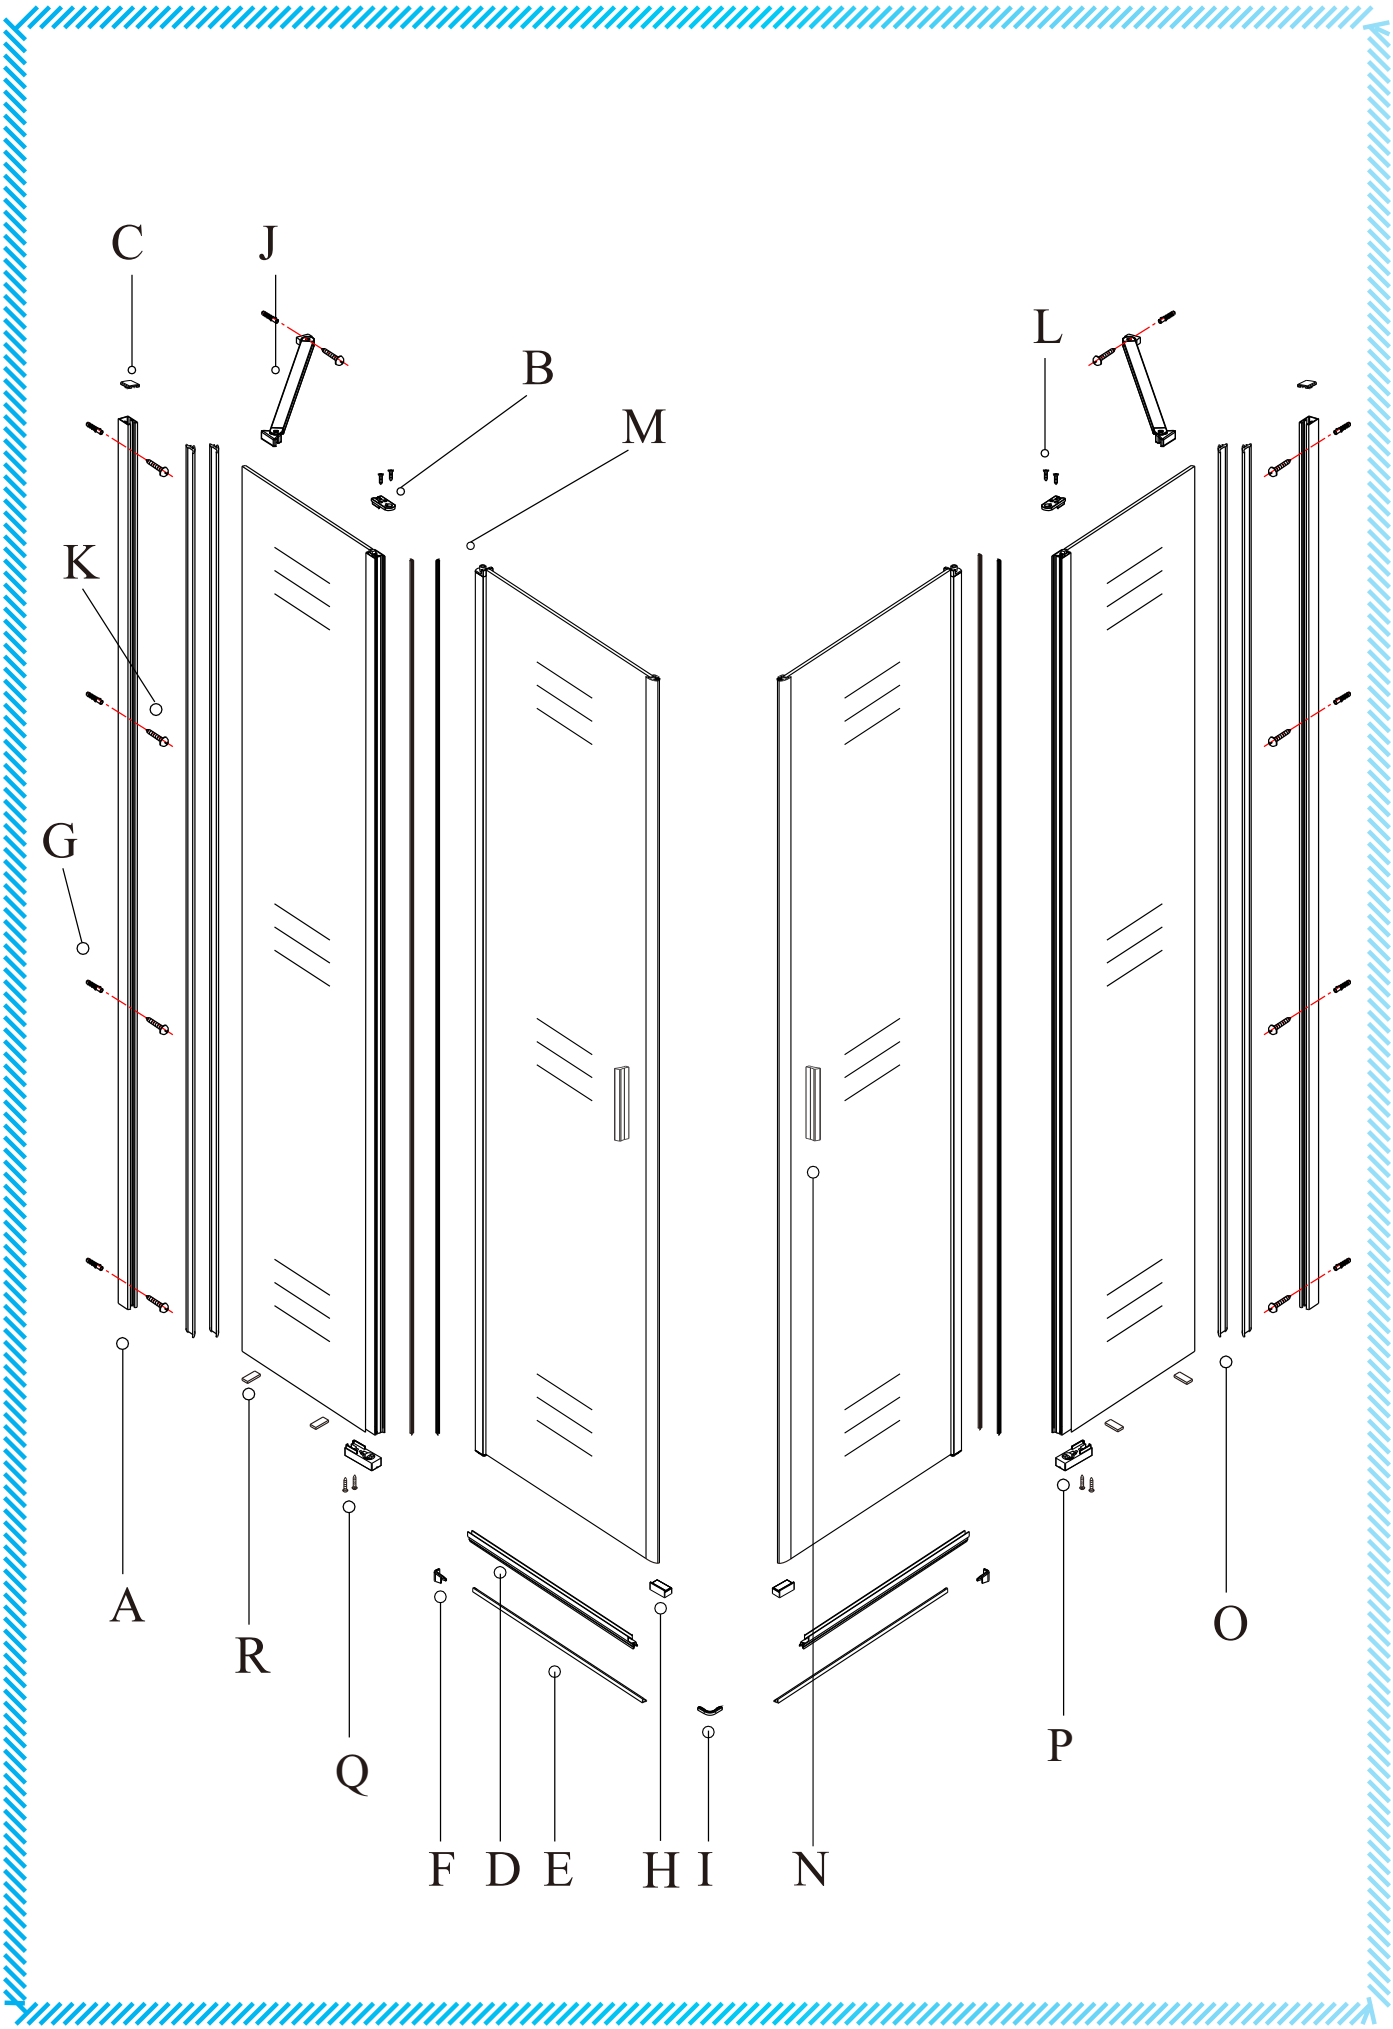

X4

Q

1,2,3mm

X4 X4 X4

R

ZL54xx

ZL5415	870~890mm	410mm	620mm
ZL5416	970~990mm	460mm	690mm

Kreslil	Kontroloval	Schválil	Datum	Datum	
vs					
			ZOOM LINE		
			ZL54xx	Vydání	Úst
					1 / 1