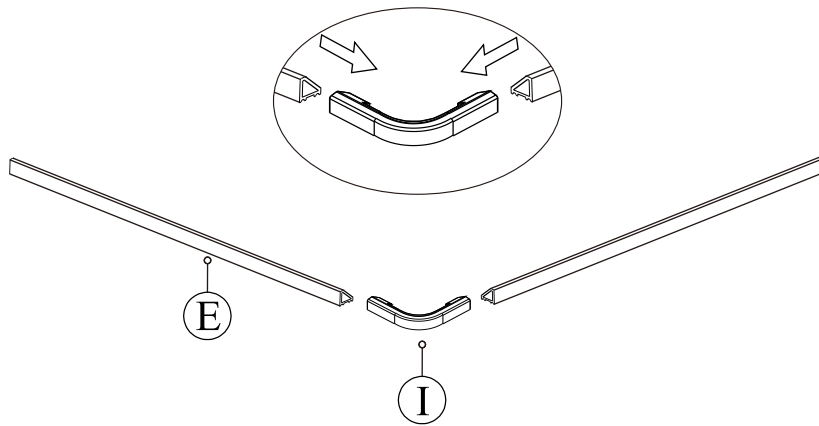

9

10

11

12

13

CE

EN 14428

Glass shower enclosure  
 cleaning efficiency: conforming  
 impact resistance: conforming  
 operating life: conforming

Polysan s.r.o.  
 Nesměřice 52  
 285 22 Zruč nad Sázavou  
 Czech Republic  
 www.polysan.cz

Skleněné sprchové zástěny  
 schopnost čištění: vyhovuje  
 odolnost proti nárazu: vyhovuje  
 životnost: vyhovuje