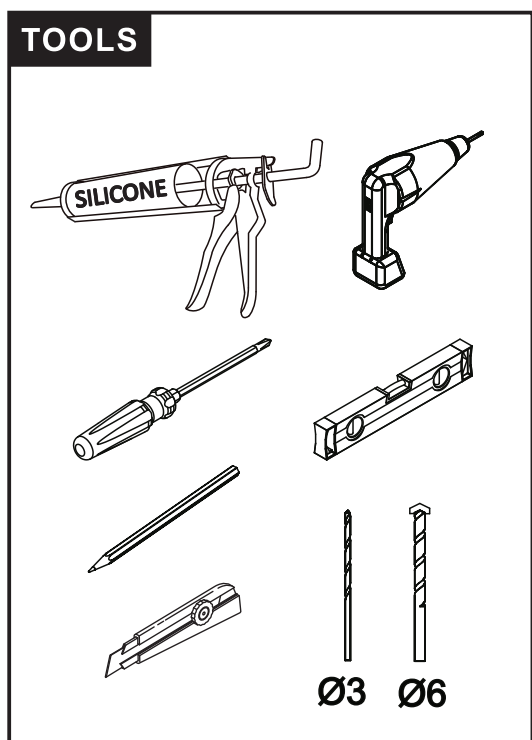

# montážní návod / installation instruction

FA650/FA750/FB650/FB750

**polysan** 

Polysan s.r.o.  
Nesměřice 52  
285 22 Zruč nad Sázavou  
Czech Republic  
[www.polysan.cz](http://www.polysan.cz)

## TOOLS

2

3

3