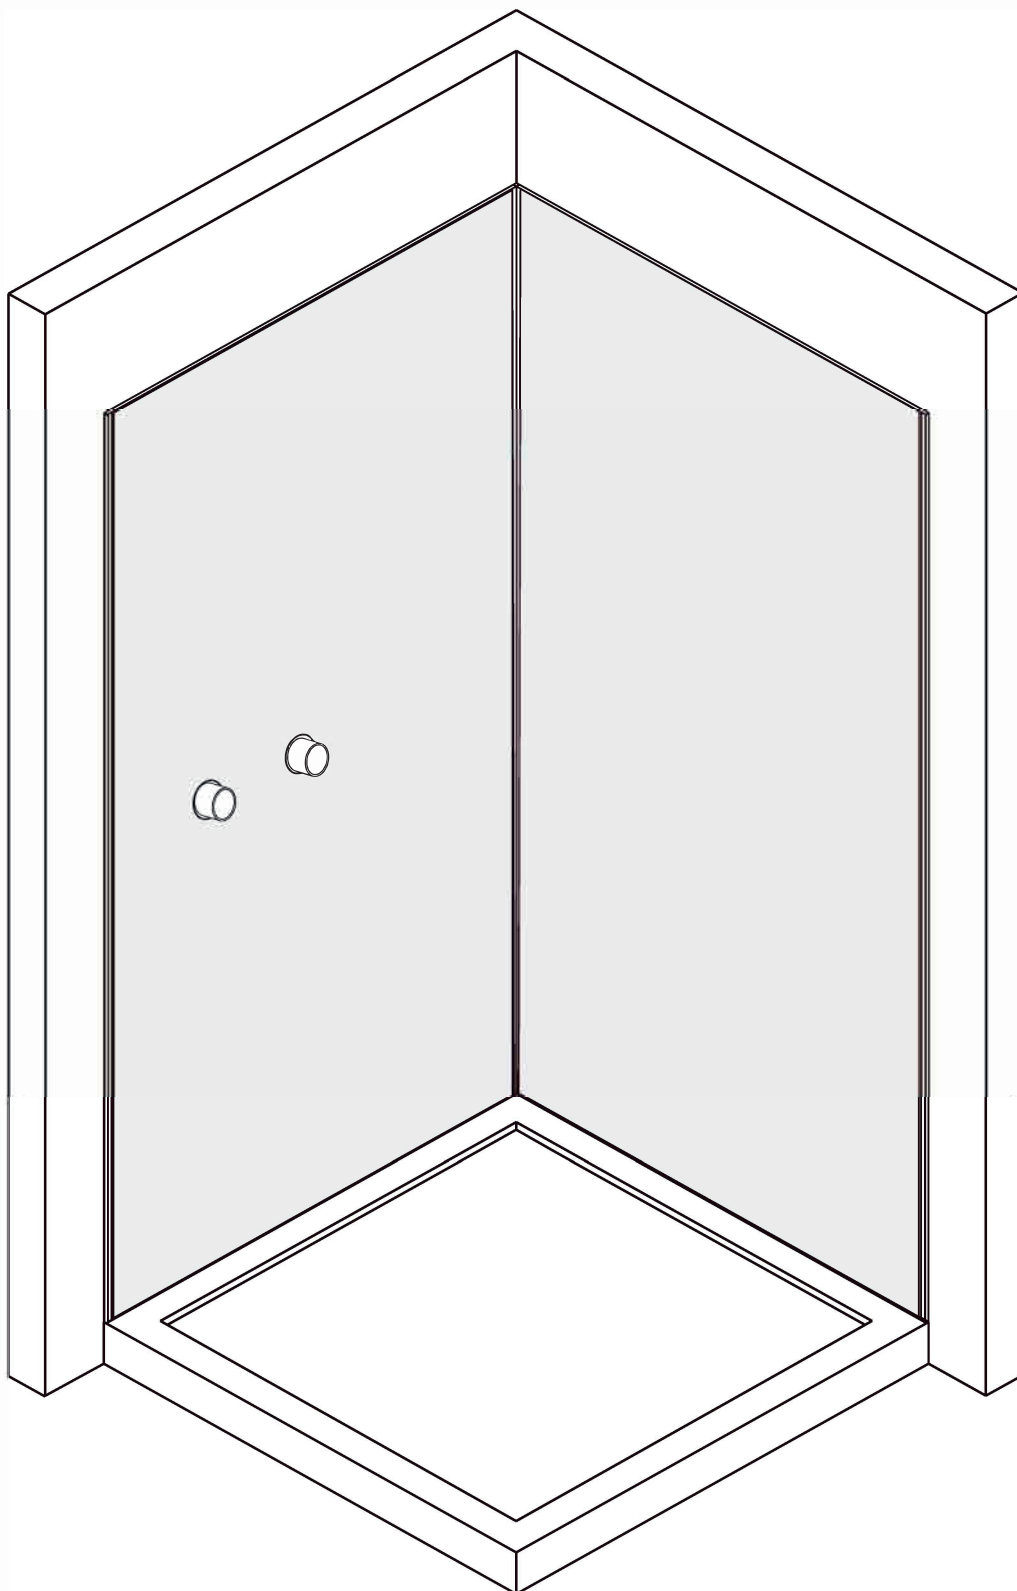

DENIPAN

Instalační návod Installation manual

ACP panely

TOOLS REQUIRED

	English	Tape measure
	Deutsch	Maßband
	Français	Mètre ruban
	Italiano	Metro a nastro
	Español	Cinta métrica
	Polski	Taśmado mierzenia

	English	Spirit level
	Deutsch	Wasserwaage
	Français	Niveau à bulle
	Italiano	Livella a bolla
	Español	Nivelador
	Polski	Poziomica

	English	Drill
	Deutsch	Bohrmaschine
	Français	Perceuse
	Italiano	Trapano elettronico
	Español	Taladro
	Polski	Wiertarka

CORNER + EDGE PROFILES DP21B/C/W

PRODUCT SCHEMATIC DIAGRAM

Install with the shower tray

1

2

3

4

5