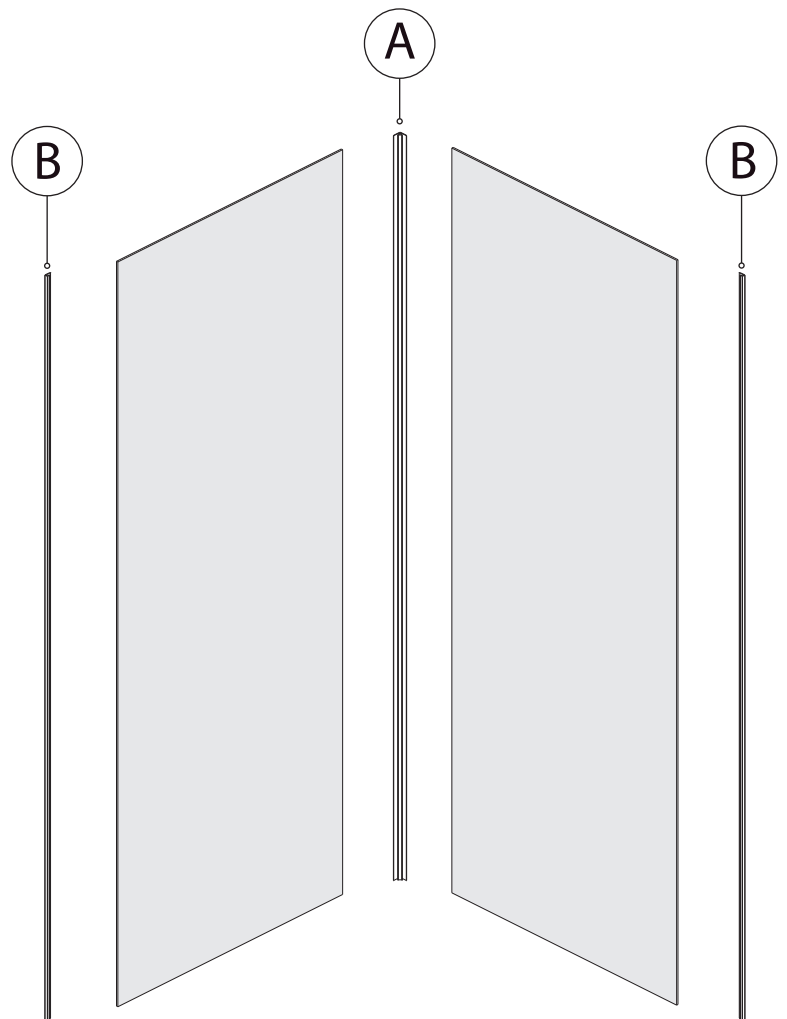

DENIPAN

Instalační návod Installation manual

ACP panely

TOOLS REQUIRED

	English	Tape measure
	Deutsch	Maßband
	Français	Mètre ruban
	Italiano	Metro a nastro
	Español	Cinta métrica
	Polski	Taśmado mierzenia

	English	Spirit level
	Deutsch	Wasserwaage
	Français	Niveau à bulle
	Italiano	Livella a bolla
	Español	Nivelador
	Polski	Poziomica

	English	Drill
	Deutsch	Bohrmaschine
	Français	Perceuse
	Italiano	Trapano elettronico
	Español	Taladro
	Polski	Wiertarka

CORNER + EDGE PROFILES DP21B/C/W

PRODUCT SCHEMATIC DIAGRAM

Install with the shower tray

1

2

3

4

5