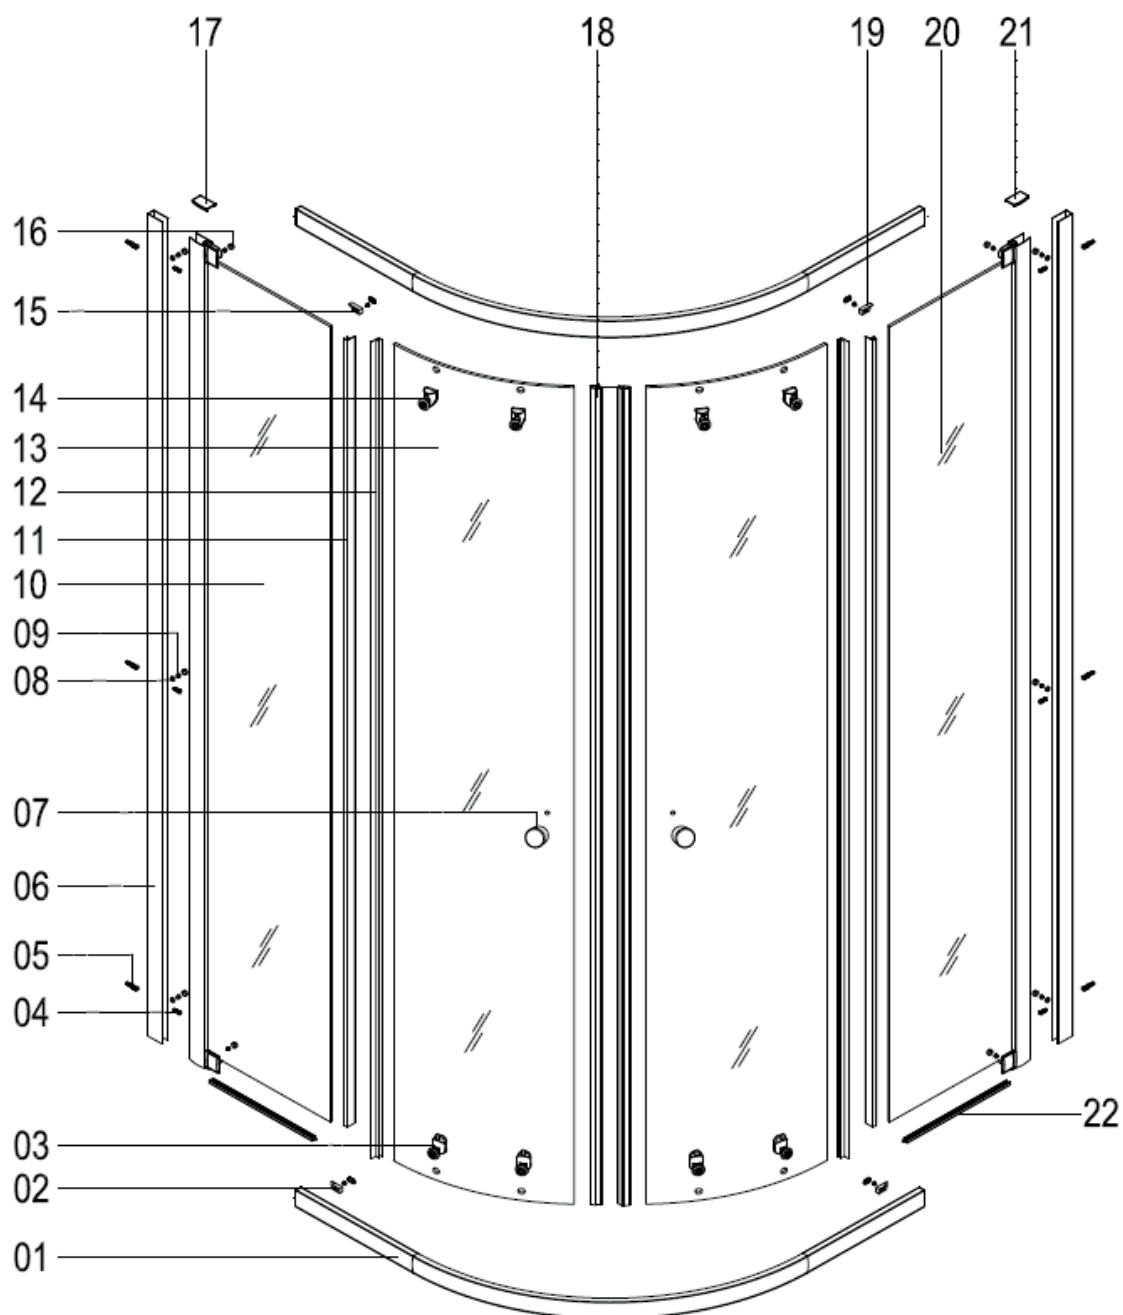

KORA - LITE

	90 chrom	90 bílý	80 chrom
sklo čiré	CK35123Z		CK35133Z
sklo grape	CK35131Z	CK35121Z	

Veškeré příslušenství Celé příslušenstvo

CK35121Z			
Pozice č.	Kód zboží	Balení	Počet
1	CKND178Z	KS	1
2,15,17,19,21	NA DOTAZ	SADA	1
3	CKND183A	SADA 2 ks	1
4,5,6,16	NA DOTAZ	-	-
7	CKND09A	KS	1
8,9	CKND258ZB	SADA	1
10,20	CKND177Z2	KS	1
11,12,18	CKND239ZA	SADA (vše po 2 ks)	1
13	CKND176Z2	KS	1
14	CKND182AH	SADA 2 ks	1
22	CKND184Z2	SADA 2 ks	1

CK35123Z			
Pozice č.	Kód zboží	Balení	Počet
1	CKND178Z2	KS	1
2,15,17,19,21	NA DOTAZ	SADA	1
3	CKND183AH	SADA 2 ks	1
4,5,6,16	NA DOTAZ	-	-
7	CKND09A	KS	1
8,9	CKND258ZA	SADA	1
10,20	CKND177Z3	KS	1
11,12,18	CKND239ZA	SADA (vše po 2 ks)	1
13	CKND176Z3	KS	1
14	CKND182AH	SADA 2 ks	1
22	CKND184Z2	SADA 2 ks	1