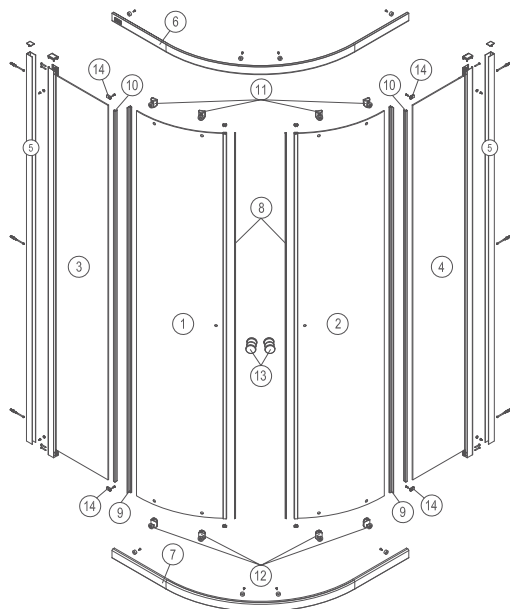

Čtvrtkruhový sprchový kout FIRST ZKPG

	Číslo výrobku	Kč bez DPH
1. Dveřní křídlo, profil stříbrný, čiré sklo, levé (80)	A100148	1.573
1. Dveřní křídlo, profil stříbrný, čiré sklo, levé (90)	A100149	1.645
1. Dveřní křídlo, profil stříbrný, sklo Satin 214, levé (80)	A100150	1.645
1. Dveřní křídlo, profil stříbrný, sklo Satin 214, levé (90)	A100151	1.716
2. Dveřní křídlo, profil stříbrný, čiré sklo, pravé (80)	A100152	1.573
2. Dveřní křídlo, profil stříbrný, čiré sklo, pravé (90)	A100153	1.645
2. Dveřní křídlo, profil stříbrný, sklo Satin 214, pravé (80)	A100154	1.645
2. Dveřní křídlo, profil stříbrný, sklo Satin 214, pravé (90)	A100155	1.716
3. Pevný prvek, profil stříbrný, čiré sklo, levý (80)	A100156	1.287
3. Pevný prvek, profil stříbrný, čiré sklo, levý (90)	A100157	1.359
3. Pevný prvek, profil stříbrný, sklo Satin 214, levý (80)	A100158	1.359
3. Pevný prvek, profil stříbrný, sklo Satin 214, levý (90)	A100159	1.430
4. Pevný prvek, profil stříbrný, čiré sklo, pravý (80)	A100160	1.287
4. Pevný prvek, profil stříbrný, čiré sklo, pravý (90)	A100161	1.359
4. Pevný prvek, profil stříbrný, sklo Satin 214, pravý (80)	A100162	1.359
4. Pevný prvek, profil stříbrný, sklo Satin 214, pravý (90)	A100163	1.430
5. Stěnový profil stříbrný (1 ks)	A190053	250
6. Profil horní stříbrný (80) - 1 ks	A190051	465
6. Profil horní stříbrný (90) - 1 ks	A190056	501
7. Profil dolní stříbrný (80) - 1 ks	A190050	465
7. Profil dolní stříbrný (90) - 1 ks	A190055	501
8. Magnetické těsnění dveří (1 ks)	A160535_1	225
9. Těsnící lišta dveří (1 ks)	A190004	215
10. Těsnící lišta pevného prvku (1 ks)	A190017	215
11. Závěs horní, šedý (1 ks)	A100073	250
12. Závěs dolní, šedý (1 ks)	A100074	215
13. Madlo kompletní, stříbrné (1 ks)	A190015	429
14. Spojovací kostky pevného prvku a dveří (4 ks)	A100128	72
Montážní sada s krytkami	A190100	215
Montážní sada s rohovými prvky, nárazníky a spojovacími kostkami	A190102	215
Montážní sada (pro montáž dveří ke stěně)	A180062	215