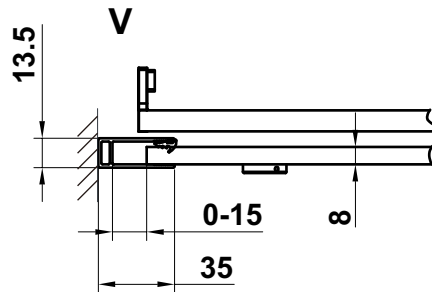

THRON

TL5010/TL5011/TL5012

TL5013/TL5014/TL5015/TL5016

polysan 

Polysan s.r.o.
Nesměřice 52
285 22 Zruč nad Sázavou
Czech Republic
www.polysan.cz

1x

OR

MODEL	A	B	C
TL5010	980-1010mm	458 mm	396mm
TL5011	1080-1110mm	508 mm	446mm
TL5012	1180-1210mm	558 mm	496mm
TL5013	1280-1310mm	608 mm	546mm
TL5014	1380-1410mm	658 mm	596mm
TL5015	1480-1510mm	708 mm	646mm
TL5016	1580-1610mm	808 mm	646mm

ST4x40

1x

1x

1x

2mm 1mm

MODEL	WITH	A	B	C
TL5010	TL3070	990-1020mm	458mm	396mm
TL5011		1090-1120mm	508mm	446mm
TL5012	TL3080	1190-1220mm	558mm	496mm
TL5013	TL3090	1290-1320mm	608mm	546mm
TL5014	TL3010	1390-1420mm	658mm	596mm
TL5015		1490-1520mm	708mm	646mm
TL5016		1590-1620mm	808mm	646mm

MODEL	D
TL3070	680-695 mm
TL3080	780-795 mm
TL3090	880-895 mm
TL3010	980-995 mm

L

M

N

O