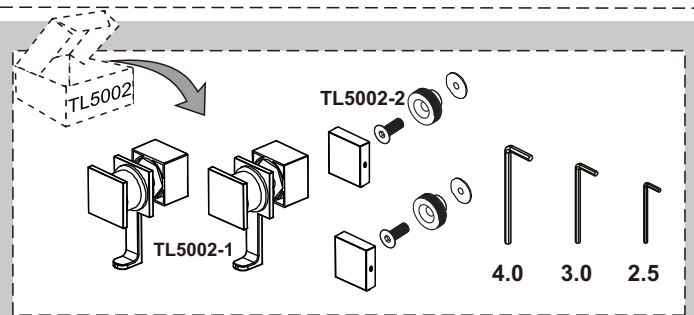

THRON

TL5010/TL5011/TL5012

TL5013/TL5014/TL5015/TL5016

polysan 

Polysan s.r.o.
Nesměřice 52
285 22 Zruč nad Sázavou
Czech Republic
www.polysan.cz

1x

OR

MODEL	A	B	C
TL5010	980-1010mm	458 mm	396mm
TL5011	1080-1110mm	508 mm	446mm
TL5012	1180-1210mm	558 mm	496mm
TL5013	1280-1310mm	608 mm	546mm
TL5014	1380-1410mm	658 mm	596mm
TL5015	1480-1510mm	708 mm	646mm
TL5016	1580-1610mm	808 mm	646mm

ST4x40

1x

1x

1x

2mm 1mm

MODEL	WITH	A	B	C
TL5010	TL3070	990-1020mm	458mm	396mm
TL5011		1090-1120mm	508mm	446mm
TL5012	TL3080	1190-1220mm	558mm	496mm
TL5013	TL3090	1290-1320mm	608mm	546mm
TL5014	TL3010	1390-1420mm	658mm	596mm
TL5015		1490-1520mm	708mm	646mm
TL5016		1590-1620mm	808mm	646mm

MODEL	D
TL3070	680-695 mm
TL3080	780-795 mm
TL3090	880-895 mm
TL3010	980-995 mm

L

M

N

O