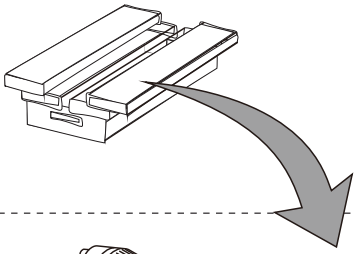

THRON

TL5010/TL5011/TL5012

TL5013/TL5014/TL5015/TL5016

polysan 

Polysan s.r.o.
Nesměřice 52
285 22 Zruč nad Sázavou
Czech Republic
www.polysan.cz

1x

OR

MODEL	A	B	C
TL5010	980-1010mm	458 mm	396mm
TL5011	1080-1110mm	508 mm	446mm
TL5012	1180-1210mm	558 mm	496mm
TL5013	1280-1310mm	608 mm	546mm
TL5014	1380-1410mm	658 mm	596mm
TL5015	1480-1510mm	708 mm	646mm
TL5016	1580-1610mm	808 mm	646mm