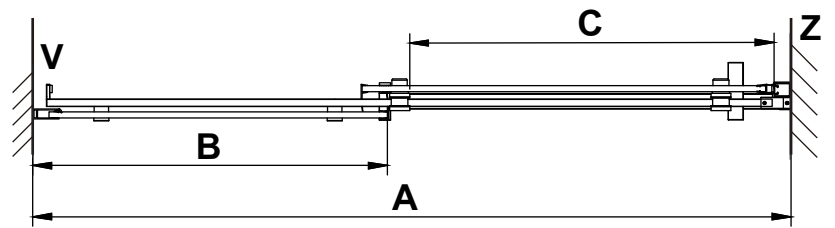

THRON

TL5010/TL5011/TL5012

TL5013/TL5014/TL5015/TL5016

polysan 

Polysan s.r.o.
Nesměřice 52
285 22 Zruč nad Sázavou
Czech Republic
www.polysan.cz

1x

OR

MODEL	A	B	C
TL5010	980-1010mm	458 mm	396mm
TL5011	1080-1110mm	508 mm	446mm
TL5012	1180-1210mm	558 mm	496mm
TL5013	1280-1310mm	608 mm	546mm
TL5014	1380-1410mm	658 mm	596mm
TL5015	1480-1510mm	708 mm	646mm
TL5016	1580-1610mm	808 mm	646mm

ST4x40

1x

1x

1x

2mm 1mm

MODEL	WITH	A	B	C
TL5010	TL3070	990-1020mm	458mm	396mm
TL5011		1090-1120mm	508mm	446mm
TL5012	TL3080	1190-1220mm	558mm	496mm
TL5013	TL3090	1290-1320mm	608mm	546mm
TL5014	TL3010	1390-1420mm	658mm	596mm
TL5015		1490-1520mm	708mm	646mm
TL5016		1590-1620mm	808mm	646mm

MODEL	D
TL3070	680-695 mm
TL3080	780-795 mm
TL3090	880-895 mm
TL3010	980-995 mm

L

M

N

O