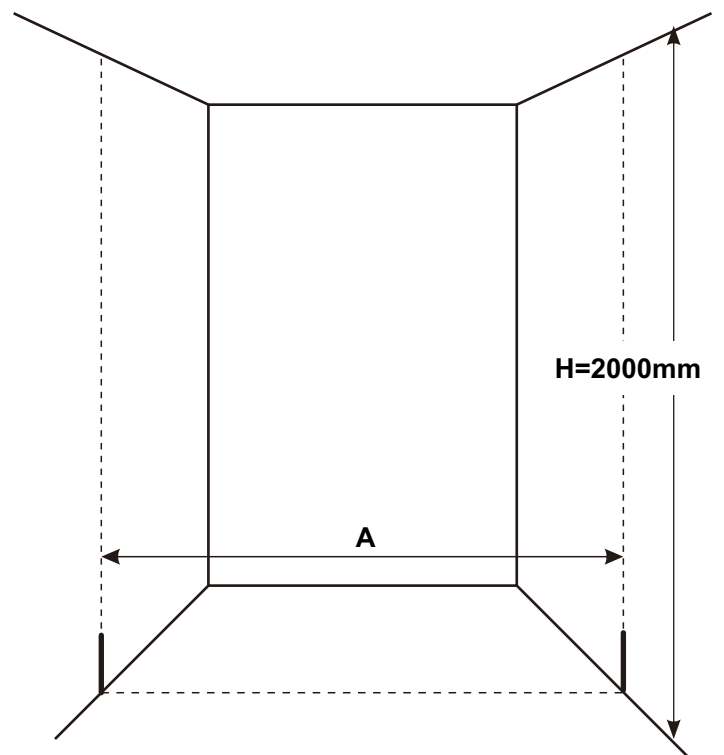

THRON

TL5010/TL5011/TL5012

TL5013/TL5014/TL5015/TL5016

polysan 

Polysan s.r.o.
Nesměřice 52
285 22 Zruč nad Sázavou
Czech Republic
www.polysan.cz

1x

OR

MODEL	A	B	C
TL5010	980-1010mm	458 mm	396mm
TL5011	1080-1110mm	508 mm	446mm
TL5012	1180-1210mm	558 mm	496mm
TL5013	1280-1310mm	608 mm	546mm
TL5014	1380-1410mm	658 mm	596mm
TL5015	1480-1510mm	708 mm	646mm
TL5016	1580-1610mm	808 mm	646mm

ST4x40

1x

1x

1x

2mm 1mm

MODEL	WITH	A	B	C
TL5010	TL3070	990-1020mm	458mm	396mm
TL5011		1090-1120mm	508mm	446mm
TL5012	TL3080	1190-1220mm	558mm	496mm
TL5013	TL3090	1290-1320mm	608mm	546mm
TL5014	TL3010	1390-1420mm	658mm	596mm
TL5015		1490-1520mm	708mm	646mm
TL5016		1590-1620mm	808mm	646mm

MODEL	D
TL3070	680-695 mm
TL3080	780-795 mm
TL3090	880-895 mm
TL3010	980-995 mm

L

M

N

O