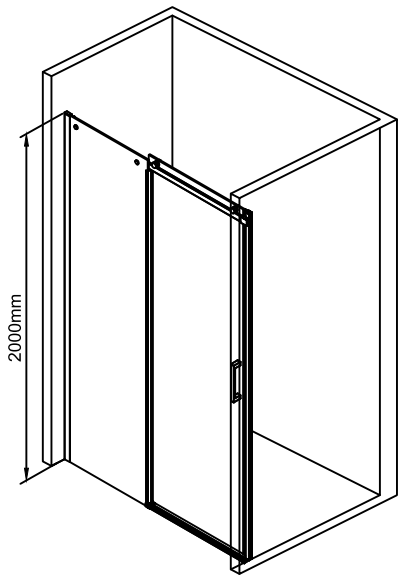

THRON

TL5010/TL5011/TL5012

TL5013/TL5014/TL5015/TL5016

polysan 

Polysan s.r.o.
Nesměřice 52
285 22 Zruč nad Sázavou
Czech Republic
www.polysan.cz

1x

OR

MODEL	A	B	C
TL5010	980-1010mm	458 mm	396mm
TL5011	1080-1110mm	508 mm	446mm
TL5012	1180-1210mm	558 mm	496mm
TL5013	1280-1310mm	608 mm	546mm
TL5014	1380-1410mm	658 mm	596mm
TL5015	1480-1510mm	708 mm	646mm
TL5016	1580-1610mm	808 mm	646mm

ST4x40

1x

1x

1x

2mm 1mm

MODEL	WITH	A	B	C
TL5010	TL3070	990-1020mm	458mm	396mm
TL5011		1090-1120mm	508mm	446mm
TL5012	TL3080	1190-1220mm	558mm	496mm
TL5013	TL3090	1290-1320mm	608mm	546mm
TL5014	TL3010	1390-1420mm	658mm	596mm
TL5015		1490-1520mm	708mm	646mm
TL5016		1590-1620mm	808mm	646mm

MODEL	D
TL3070	680-695 mm
TL3080	780-795 mm
TL3090	880-895 mm
TL3010	980-995 mm

L

M

N

O