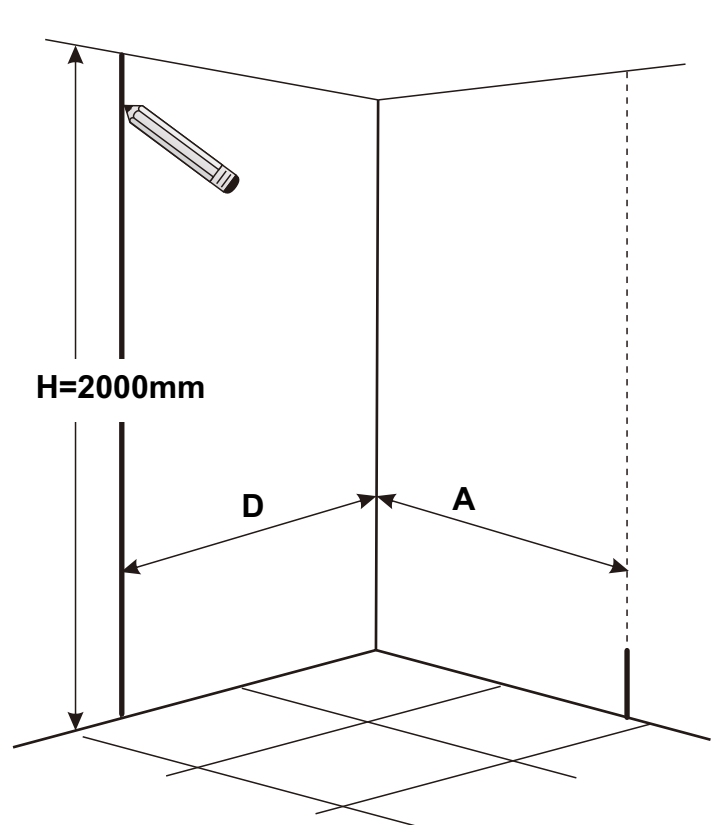

ST4x40

1x

1x

1x

2mm 1mm

MODEL	WITH	A	B	C
TL5010	TL3070	990-1020mm	458mm	396mm
TL5011		1090-1120mm	508mm	446mm
TL5012	TL3080	1190-1220mm	558mm	496mm
TL5013	TL3090	1290-1320mm	608mm	546mm
TL5014	TL3010	1390-1420mm	658mm	596mm
TL5015		1490-1520mm	708mm	646mm
TL5016		1590-1620mm	808mm	646mm

MODEL	D
TL3070	680-695 mm
TL3080	780-795 mm
TL3090	880-895 mm
TL3010	980-995 mm

L

M

N

O