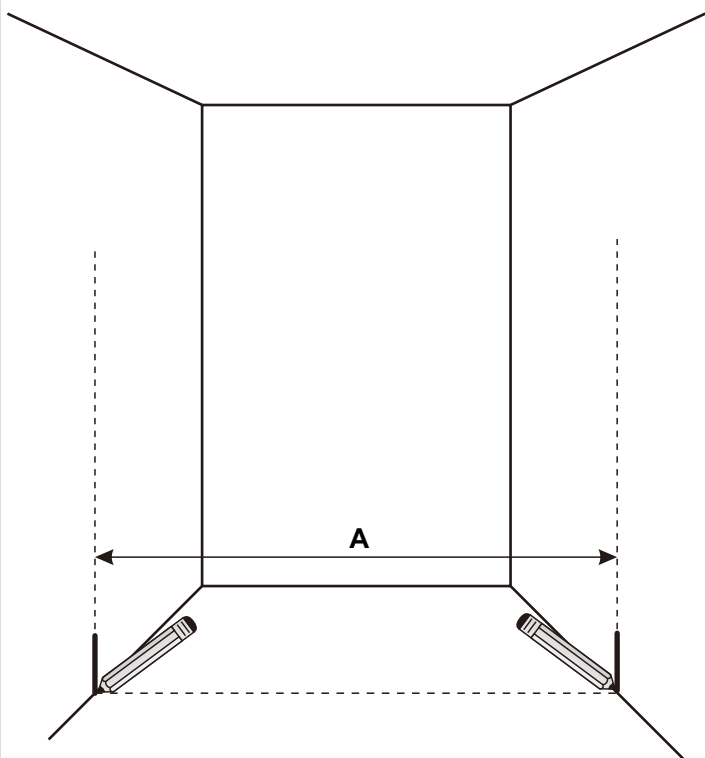

THRON

TL5010/TL5011/TL5012

TL5013/TL5014/TL5015/TL5016

polysan 

Polysan s.r.o.
Nesměřice 52
285 22 Zruč nad Sázavou
Czech Republic
www.polysan.cz

1x

OR

MODEL	A	B	C
TL5010	980-1010mm	458 mm	396mm
TL5011	1080-1110mm	508 mm	446mm
TL5012	1180-1210mm	558 mm	496mm
TL5013	1280-1310mm	608 mm	546mm
TL5014	1380-1410mm	658 mm	596mm
TL5015	1480-1510mm	708 mm	646mm
TL5016	1580-1610mm	808 mm	646mm

ST4x40

1x

1x

1x

2mm 1mm

MODEL	WITH	A	B	C
TL5010	TL3070	990-1020mm	458mm	396mm
TL5011		1090-1120mm	508mm	446mm
TL5012	TL3080	1190-1220mm	558mm	496mm
TL5013	TL3090	1290-1320mm	608mm	546mm
TL5014	TL3010	1390-1420mm	658mm	596mm
TL5015		1490-1520mm	708mm	646mm
TL5016		1590-1620mm	808mm	646mm

MODEL	D
TL3070	680-695 mm
TL3080	780-795 mm
TL3090	880-895 mm
TL3010	980-995 mm

L

M

N

O