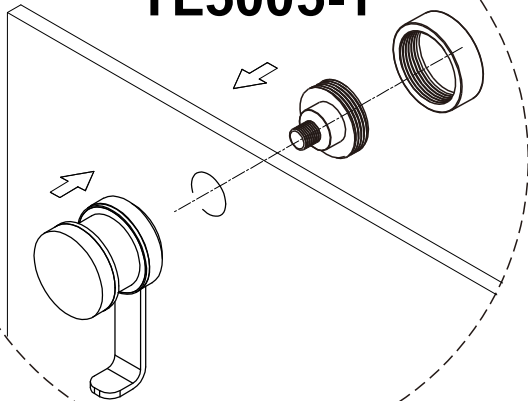

F

1a

TL5005-1