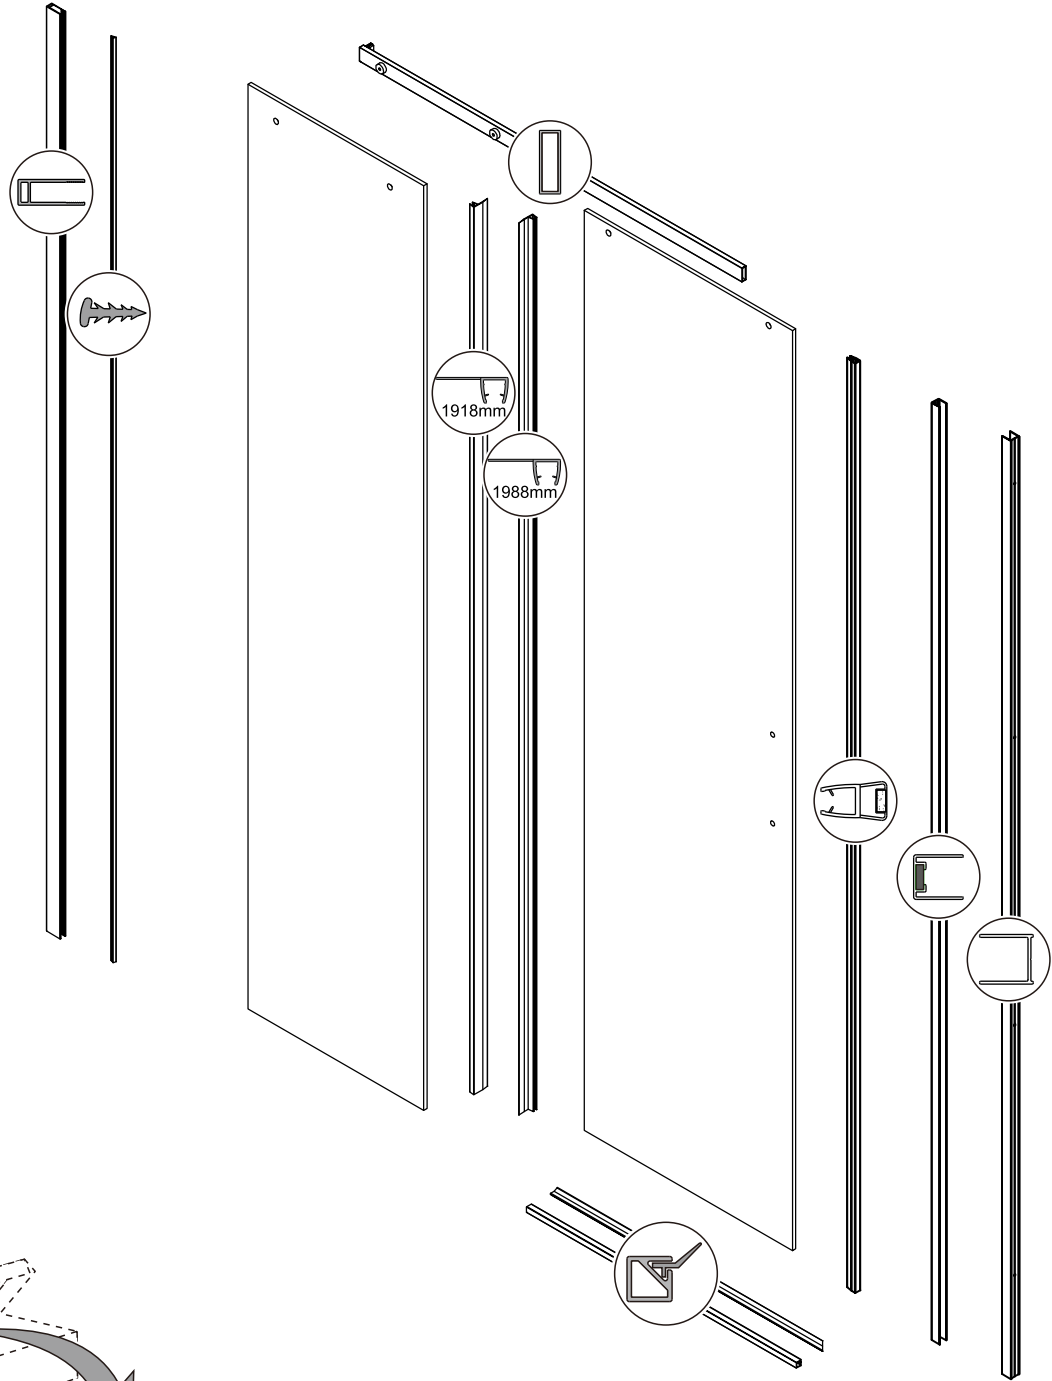

THRON

TL5010/TL5011/TL5012

TL5013/TL5014/TL5015/TL5016

polysan 

Polysan s.r.o.
Nesměřice 52
285 22 Zruč nad Sázavou
Czech Republic
www.polysan.cz

1x

OR

MODEL	A	B	C
TL5010	980-1010mm	458 mm	396mm
TL5011	1080-1110mm	508 mm	446mm
TL5012	1180-1210mm	558 mm	496mm
TL5013	1280-1310mm	608 mm	546mm
TL5014	1380-1410mm	658 mm	596mm
TL5015	1480-1510mm	708 mm	646mm
TL5016	1580-1610mm	808 mm	646mm

J

K

THRON

TL3070/TL3080/TL3090/TL3010

1x

4x

Φ6

4x

ST4x40

1x

1x

1x

2mm 1mm

MODEL	WITH	A	B	C
TL5010	TL3070	990-1020mm	458mm	396mm
TL5011		1090-1120mm	508mm	446mm
TL5012	TL3080	1190-1220mm	558mm	496mm
TL5013	TL3090	1290-1320mm	608mm	546mm
TL5014	TL3010	1390-1420mm	658mm	596mm
TL5015		1490-1520mm	708mm	646mm
TL5016		1590-1620mm	808mm	646mm

MODEL	D
TL3070	680-695 mm
TL3080	780-795 mm
TL3090	880-895 mm
TL3010	980-995 mm

L

M

N

O