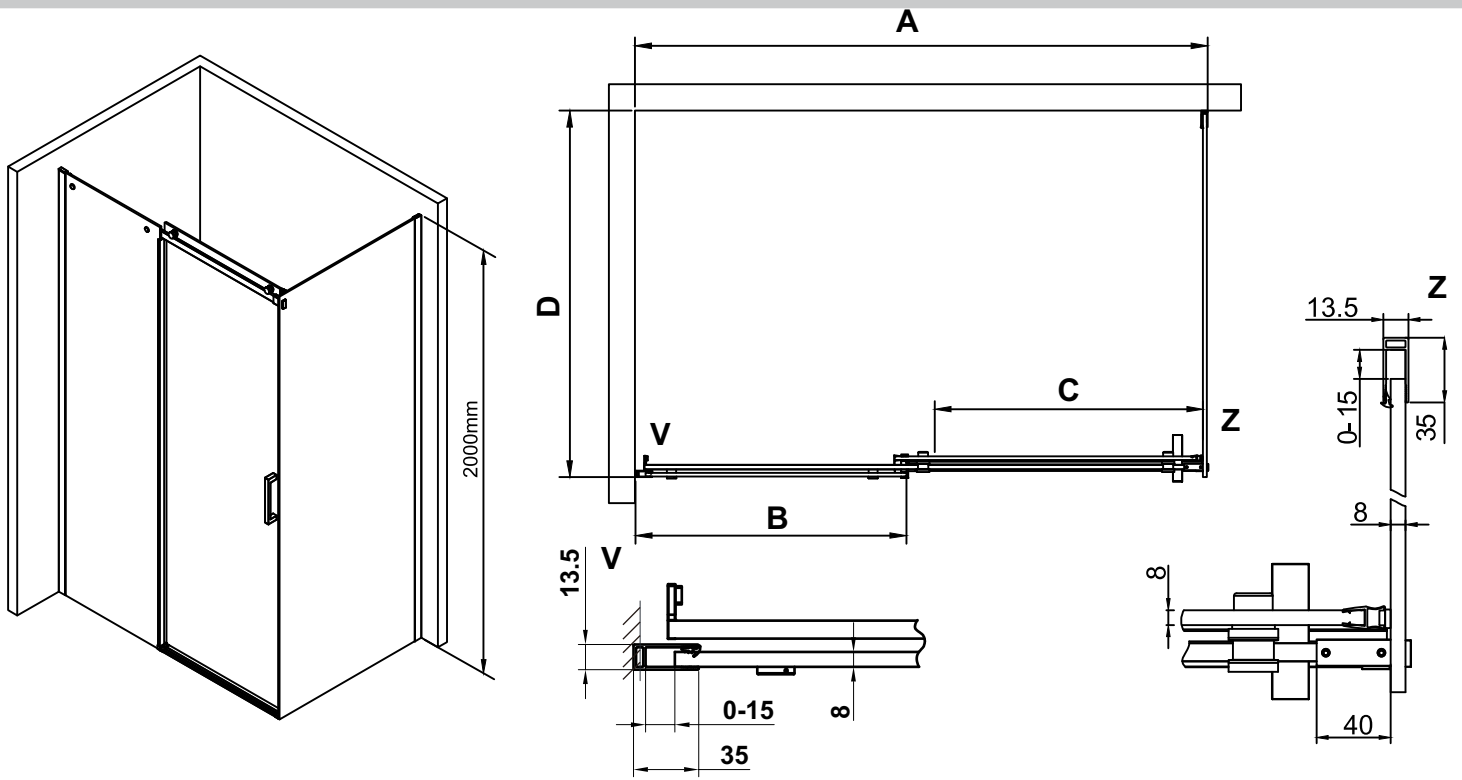

ST4x40

1x

1x

1x

2mm 1mm

MODEL	WITH	A	B	C
TL5010	TL3070	990-1020mm	458mm	396mm
TL5011		1090-1120mm	508mm	446mm
TL5012	TL3080	1190-1220mm	558mm	496mm
TL5013	TL3090	1290-1320mm	608mm	546mm
TL5014	TL3010	1390-1420mm	658mm	596mm
TL5015		1490-1520mm	708mm	646mm
TL5016		1590-1620mm	808mm	646mm

MODEL	D
TL3070	680-695 mm
TL3080	780-795 mm
TL3090	880-895 mm
TL3010	980-995 mm

L

M

N

O