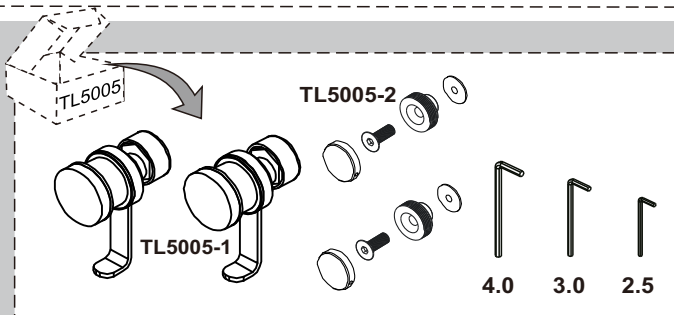

THRON

TL5010/TL5011/TL5012

TL5013/TL5014/TL5015/TL5016

polysan 

Polysan s.r.o.
Nesměřice 52
285 22 Zruč nad Sázavou
Czech Republic
www.polysan.cz

1x

OR

MODEL	A	B	C
TL5010	980-1010mm	458 mm	396mm
TL5011	1080-1110mm	508 mm	446mm
TL5012	1180-1210mm	558 mm	496mm
TL5013	1280-1310mm	608 mm	546mm
TL5014	1380-1410mm	658 mm	596mm
TL5015	1480-1510mm	708 mm	646mm
TL5016	1580-1610mm	808 mm	646mm

ST4x40

1x

1x

1x

2mm 1mm

MODEL	WITH	A	B	C
TL5010	TL3070	990-1020mm	458mm	396mm
TL5011		1090-1120mm	508mm	446mm
TL5012	TL3080	1190-1220mm	558mm	496mm
TL5013	TL3090	1290-1320mm	608mm	546mm
TL5014	TL3010	1390-1420mm	658mm	596mm
TL5015		1490-1520mm	708mm	646mm
TL5016		1590-1620mm	808mm	646mm

MODEL	D
TL3070	680-695 mm
TL3080	780-795 mm
TL3090	880-895 mm
TL3010	980-995 mm

L

M

N

O