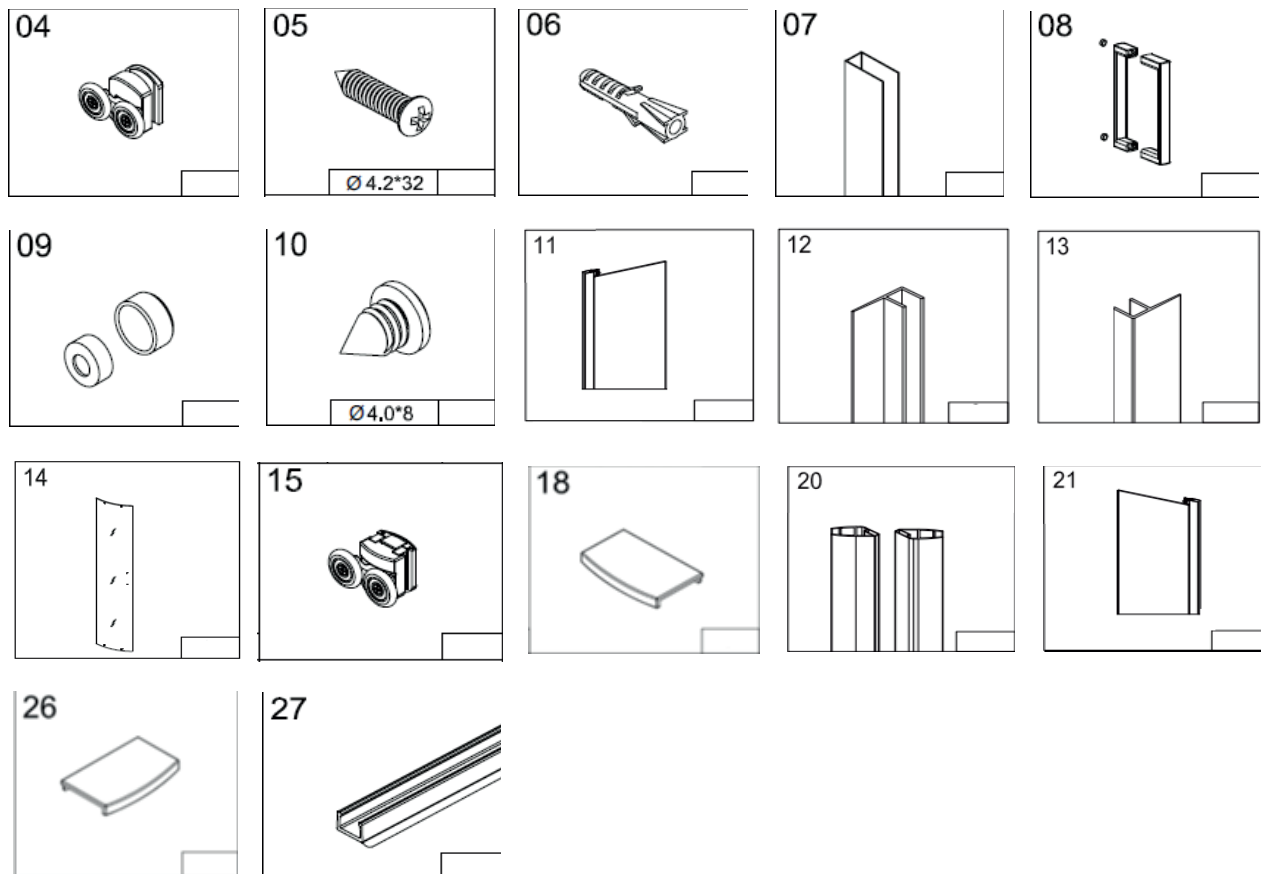

LIMA - čtvrtkruh

Tabulka velikostí a variant

	Výplň skla	100	90	80
Chrom/Čiré		CK608B63K	CK608B23K	CK608B33K
Chrom/Point		CK608B62K	CK608B22K	CK608B32K
Bílá/Point			CK608B02K	

Veškeré příslušenství Celé příslušenstvo

Tab. 1	
Vodící profil, oblouk	
Rozměr koutu	díl č.1
100 - chrom	CKND07K1
90 - chrom	CKND07K2
80 - chrom	CKND07K3
90 - bílý	CKND07K

Tab. 2	
Pevný díl s profilem (L/P) Čiré	
Rozměr koutu	díl č.11; 21
100 - chrom	CKND04K1
90 - chrom	CKND04K
80 - chrom	CKND57K