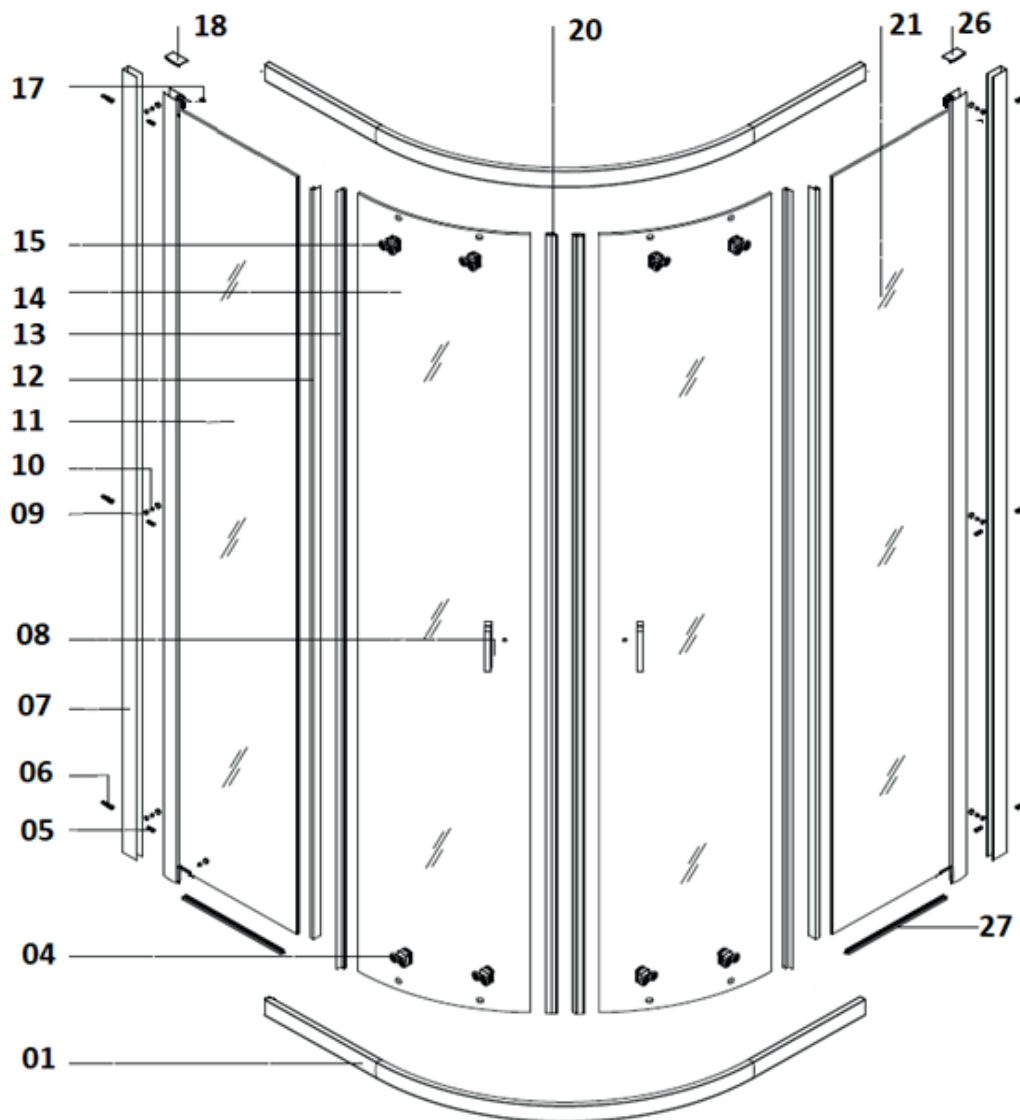

LIMA - čtvrtkruh

Tabulka velikostí a variant

	Výplň skla	100	90	80
Chrom/Čiré		CK608B63K	CK608B23K	CK608B33K
Chrom/Point		CK608B62K	CK608B22K	CK608B32K
Bílá/Point			CK608B02K	

Veškeré příslušenství Celé příslušenstvo

Tab. 1	
Vodící profil, oblouk	
Rozměr koutu	díl č.1
100 - chrom	CKND07K1
90 - chrom	CKND07K2
80 - chrom	CKND07K3
90 - bílý	CKND07K

Tab. 2	
Pevný díl s profilem (L/P) Čiré	
Rozměr koutu	díl č.11; 21
100 - chrom	CKND04K1
90 - chrom	CKND04K
80 - chrom	CKND57K

Pevný díl s profilem(L/P) Point	
Rozměr koutu	díl č.11; 21
100 - chrom	CKND04K2
90 - chrom	CKND10K
80 - chrom	CKND55K
90 - bílý	CKND10K1

Tab. 3	
Posuvné dveře (L/P) Čiré	
Rozměr koutu	díl č.14
100	CKND50K1
90	CKND01K
80	CKND50K

Posuvné dveře (L/P) Point	
Rozměr koutu	díl č.14
100	CKND51K1
90	CKND02K
80	CKND51K