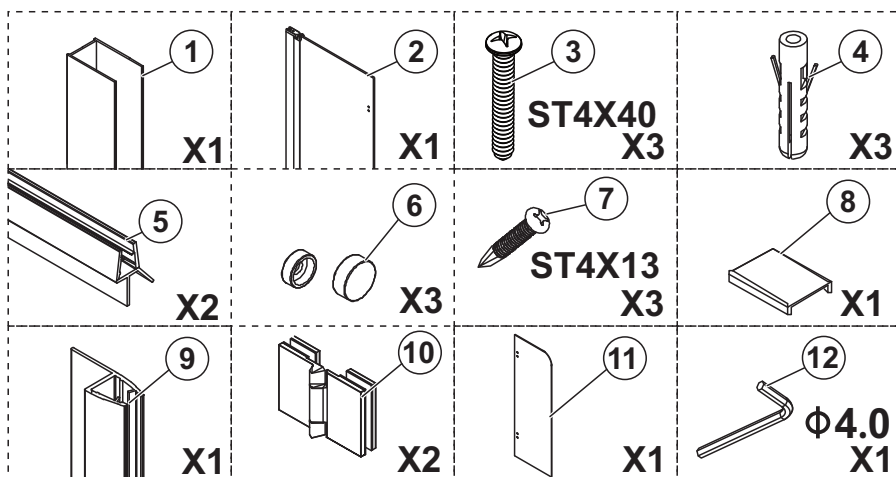

# montážní návod / installation instruction

FA900/FA1200/FB900/FB1200

**polysan** 

Polysan s.r.o.

Nesměřice 52

285 22 Zruč nad Sázavou

www.polysan.cz

# ATTENTION

Upside down the vertical gasket for R door opening

1

2

2

3

3