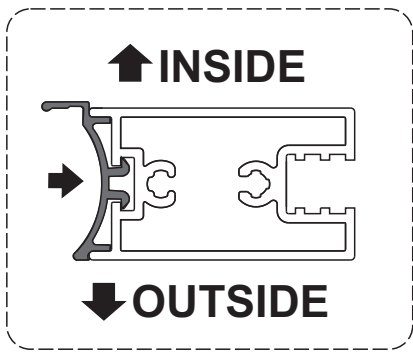

# montážní návod / installation instruction

FA900/FA1200/FB900/FB1200

**polysan** 

Polysan s.r.o.

Nesměřice 52

285 22 Zruč nad Sázavou

www.polysan.cz

# ATTENTION

Upside down the vertical gasket for R door opening

1

2

2

3

3