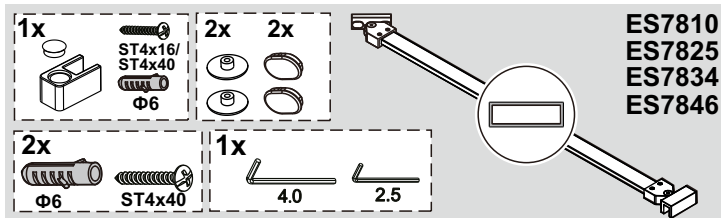

polysan

Polysan s.r.o.
 Nesměřice 52
 285 22 Zruč nad Sázavou
 www.polysan.cz

ES8010
 ES8025
 ES8034
 ES8046

1x
 4x
 Φ6
 ST4x40

2mm 1mm

ES7210
 ES7225
 ES7234
 ES7246

ES7010
 ES7025
 ES7034
 ES7046

ES7810
 ES7825
 ES7834
 ES7846

SIZE	B	
	Min (mm)	Max (mm)
300x2100	290	305
400x2100	390	405
500x2100	490	505
600x2100	590	605
700x2100	690	705
800x2100	790	805
900x2100	890	905
1000x2100	990	1005
1100x2100	1090	1105
1200x2100	1190	1205
1300x2100	1290	1305
1400x2100	1390	1405
1500x2100	1490	1505