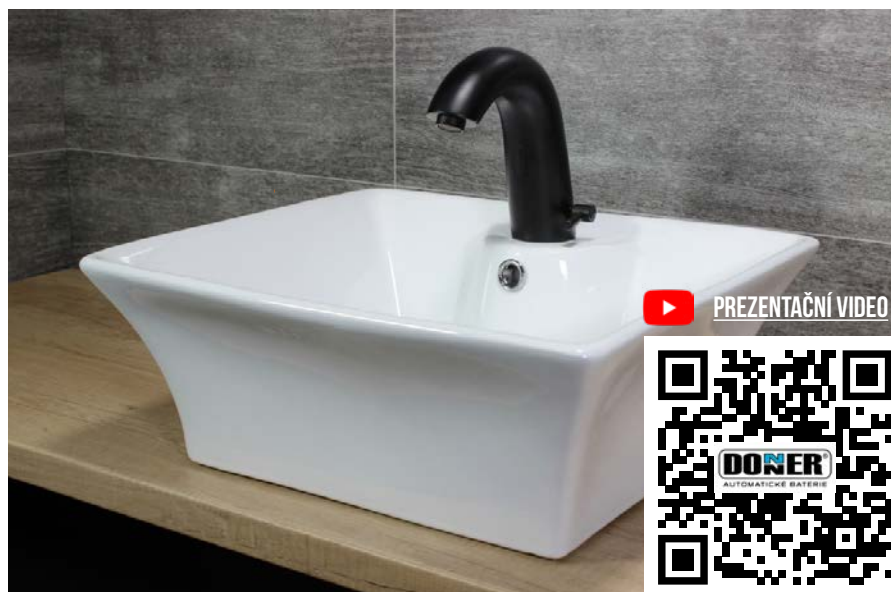

DONNER® AUTOFLOW 04

172,45 €
140,20 € BEZ DPH

LESKLÝ CHROM