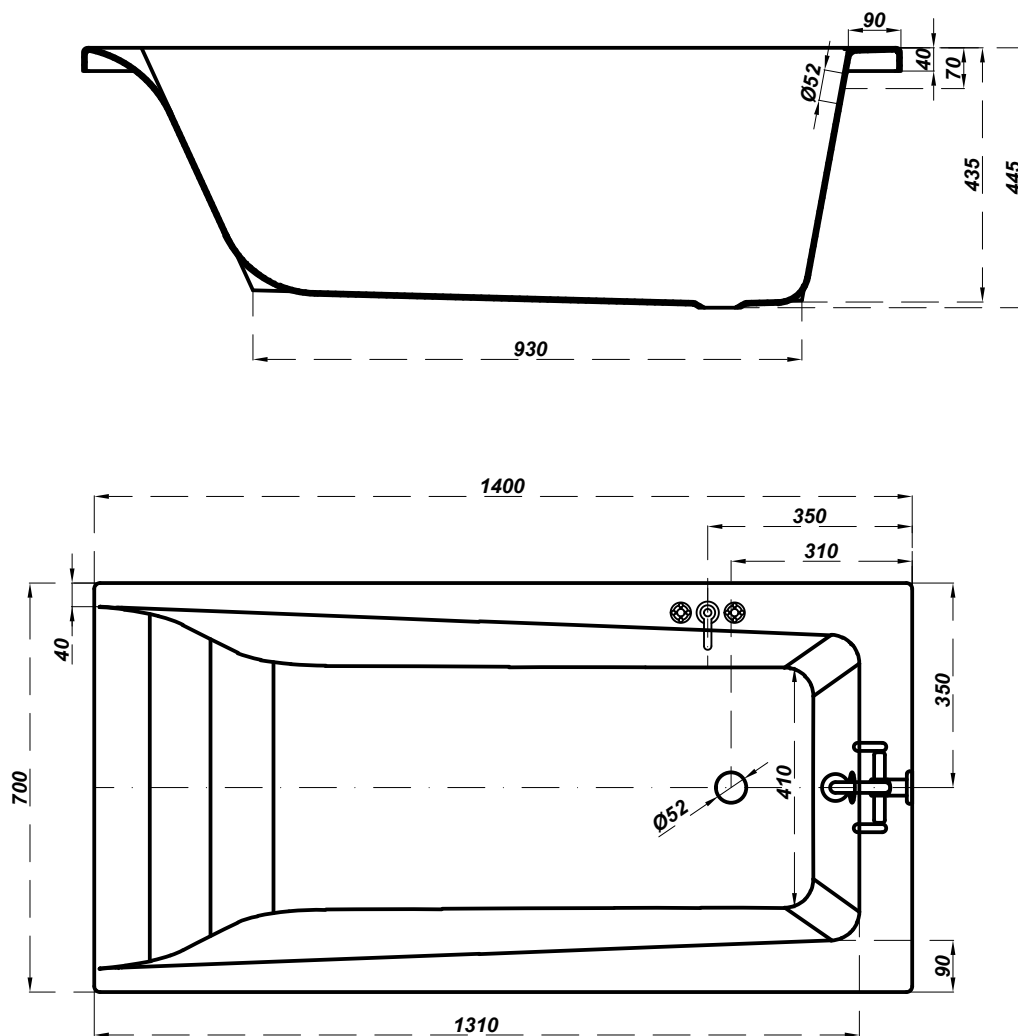

cersanit

Bathtub rectangular LORENA 140x70

PROPOZYCJA UMIEJSCOWANIA BATERII

- bateria ścienna

- bateria wannowa stojąca