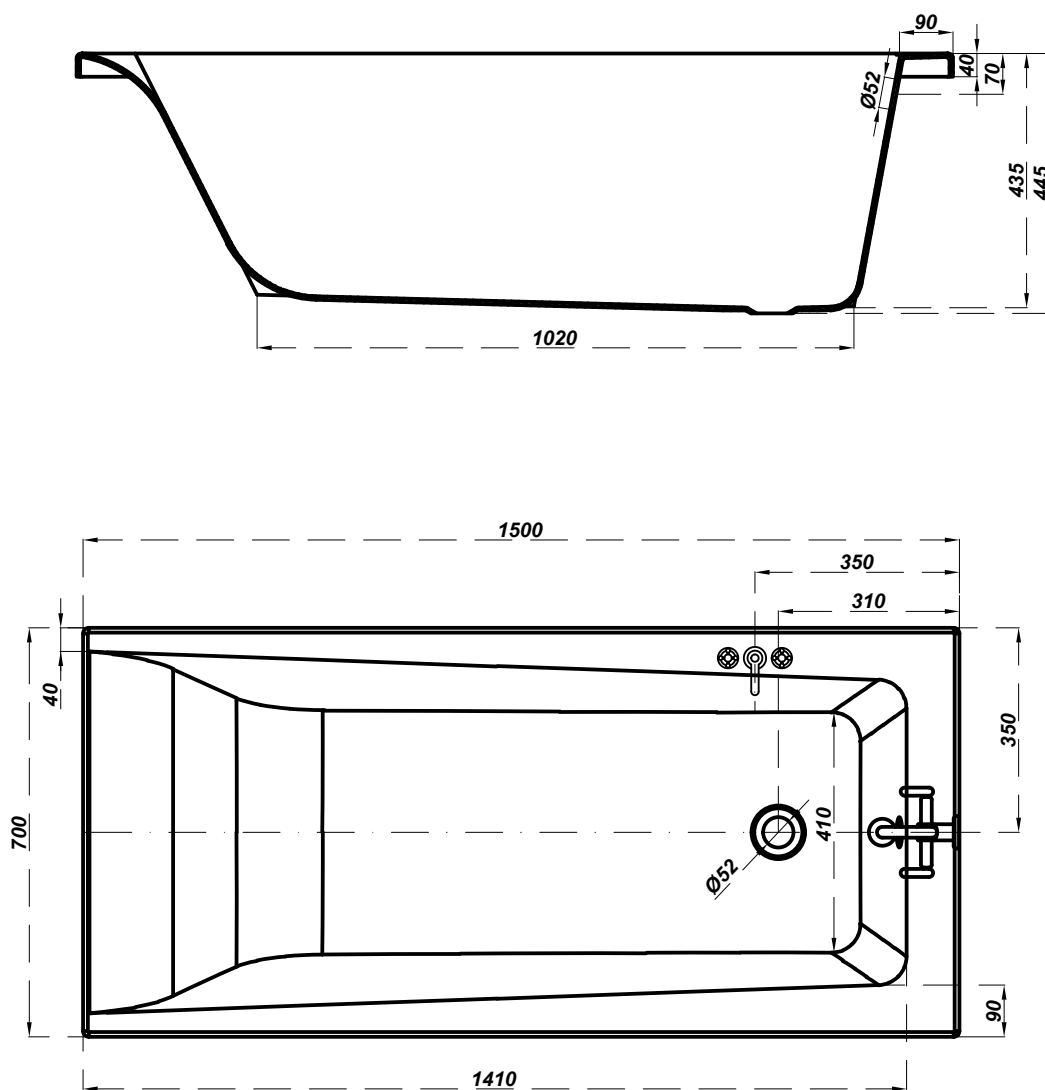

# cersanit Bath tub rectangular LORENA 150x70

## PROPOZYCJA UMIEJSCOWANIA BATERII

- bateria ścienna

- bateria wannowa stojąca