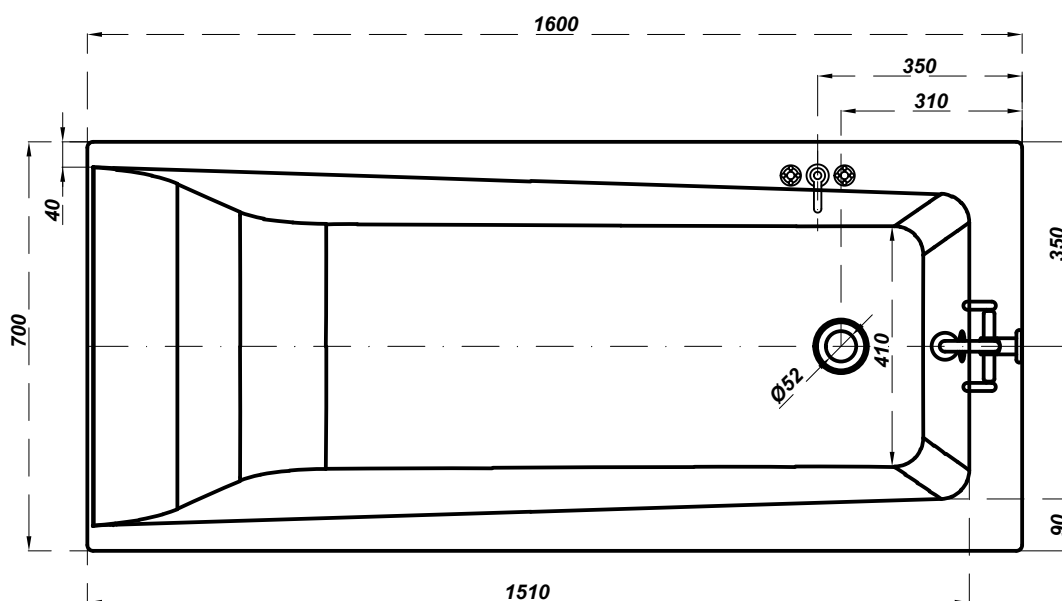

cersanit Bath tub rectangular LORENA 160x70

PROPOZYCJA UMIEJSCOWANIA BATERII