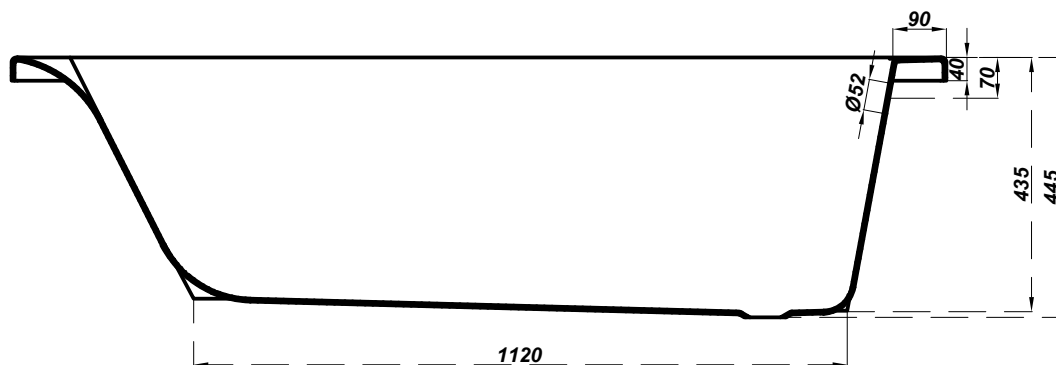

cersanit Bath tub rectangular LORENA 160x70

PROPOZYCJA UMIEJSCOWANIA BATERII