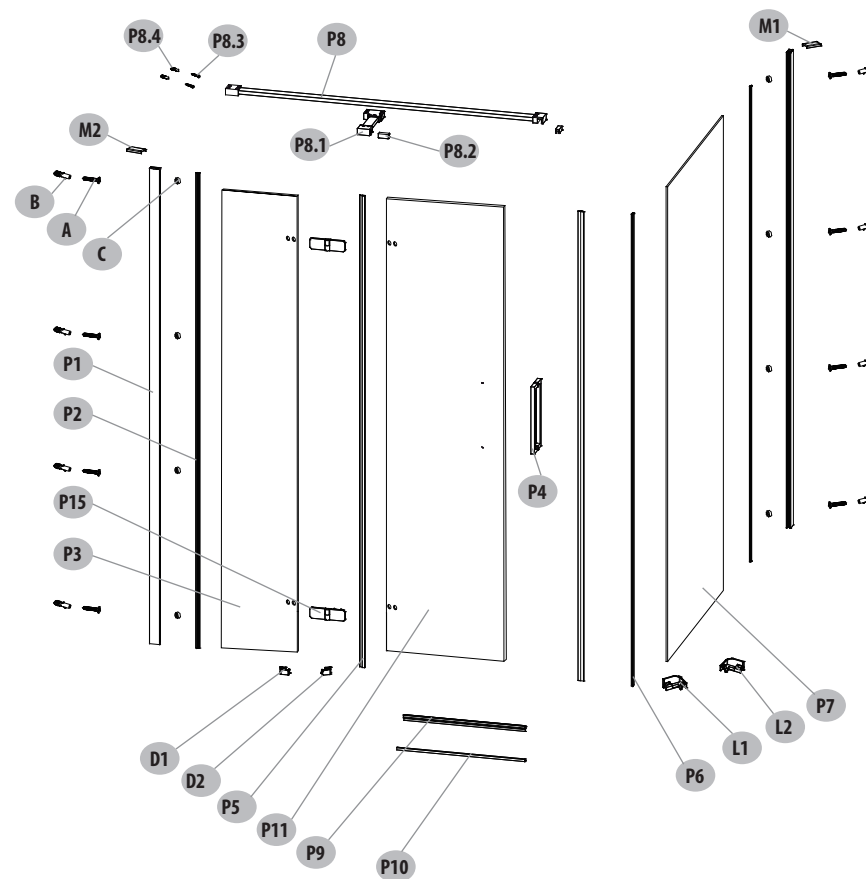

SHOWER ENCLOSURE SQUARE JOTA GOLD 90X90X195 LEFT
KABINA PRYSZNICOWA KWADRATOWA JOTA ZŁOTA 90X90X195 LEWA

No.	Quantity in set	Catalogue code	Polish	English
Nr	Ilość w zestawie	Kod katalogowy	Polski	Angielski
P1	2	S160-048	PROFIL U PIONOWY PRZYŚCIENNY JOTA ZŁOTA	WALL U VERTICAL PROFILE JOTA GOLD
P2	2	S1046-004	ZESTAW USZCZELEK DO KABINY JOTA KWADRATOWA/PROSTOKĄTNA ZŁOTA	SET OF GASKET FOR JOTA SQUARE/RECTANGULAR GOLD
P5	1			
P6	2			
P9	1			
P3	1			
P4	1	S160-069	UCHWYT METALOWY KABINY JOTA ZŁOTA P4	METAL HANDLE FOR SHOWER JOTA GOLD P4
P7	1	S900-2642	ŚCIANKA BOCZNA KABINY KWADRATOWEJ JOTA P7	SIDE WALL FOR SQUARE JOTA P7
P8	1	S160-061	WSPORNİK ŚCIENNY DO KABINY JOTA ZŁOTA 120	SUPPORT BAR FOR JOTA GOLD 120
P8.1	2			
P8.2	2			
P8.3	2			
P8.4	2			
P10	1	S160-068	LISTWA PROGOWA JOTA KWADRATOWA/PROSTOKĄTNA ZŁOTA WRAZ Z PLASTIKOWYMI EL. MONTAŻOWYMI	JOTA SQUARE/RECTANGULAR GOLD THRESHOLD WITH PLASTIC ASSEMBLY PARTS
D1	1			
D2	1			
L1	1			
L2	1			
P11	1	S900-2644	SZKŁO RUCHOME DRZWI JOTA 80/90	MOVING GLASS FOR DOOR JOTA 80/90
P15	2	S160-071	ZAWIAS JOTA ZŁOTA LEWY	JOTA GOLD HINGE LEFT
A	8	S160-090	ZESTAW EL. PLASTIKOWYCH I ŚRUB JOTA ZŁOTA	ZESTAW EL. PLASTIKOWYCH I ŚRUB JOTA ZŁOTA
B	8			
C	8			
M1	1			
M2	1			

S160-021
KS1/FR11090