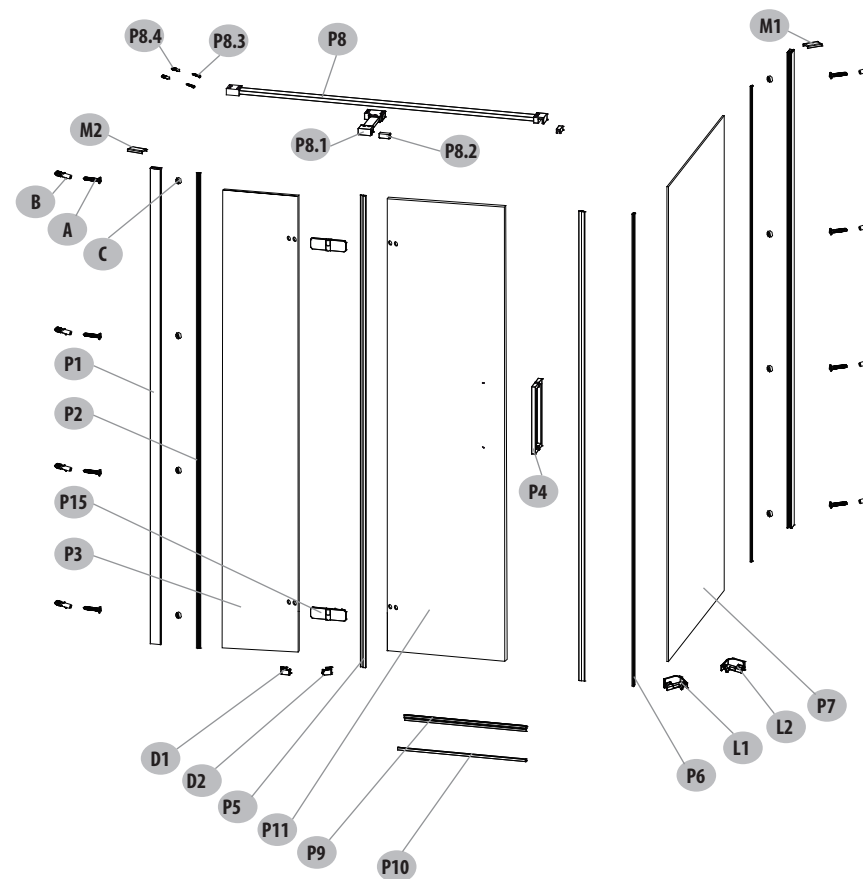

**SHOWER ENCLOSURE RECTANGULAR JOTA CHROME 100X80X195 LEFT**  
**KABINA PRYSZNICOWA PROSTOKĄTNA JOTA CHROM 100X80X195 LEWA**

No.	Quantity in set	Catalogue code	Polish	English
Nr	Ilość w zestawie	Kod katalogowy	Polski	Angielski
P1	2	S900-2652	PROFIL U PIONOWY PRZYŚCIENNY JOTA/MODUO	WALL U VERTICAL PROFILE JOTA/MODUO
P2	2	S160-089	ZESTAW USZCZELEK DO KABINY JOTA KWADRATOWA/PROSTOKĄTNA CHROM	SET OF GASKET FOR JOTA SQUARE/RECTANGULAR CHROME
P5	1			
P6	2			
P9	1			
P3	1			
P4	1	S900-2645	UCHWYT METALOWY KABINY JOTA P4	METAL HANDLE FOR SHOWER JOTA P4
P7	1	S900-2800	ŚCIANKA BOCZNA KABINY KWADRATOWEJ JOTA 80-P7	SIDE WALL FOR SQUARE JOTA 80-P7
P8	1	S160-059	WSPORNIK ŚCIENNY DO KABINY JOTA CHROM 120	SUPPORT BAR FOR JOTA CHROME 120
P8.1	2			
P8.2	2			
P8.3	2			
P8.4	2			
P10	1	S160-066	LISTWA PROGOWA JOTA KWADRATOWA/PROSTOKĄTNA CHROM WRAZ Z PŁASTIKOWYMI EL. MONTAŻOWYMI	JOTA SQUARE/RECTANGULAR CHROME THRESHOLD WITH PLASTIC ASSEMBLY PARTS
D1	1			
D2	1			
L1	1			
L2	1			
P11	1	S160-053	SZKŁO RUCHOME DRZWI JOTA 100	MOVING GLASS FOR DOOR JOTA 100
P15	2	S900-2716	ZAWIAS JOTA LEWY	JOTA HINGE LEFT
A	8	S160-091	ZESTAW EL. PŁASTIKOWYCH I ŚRUB JOTA CHROM	SET OF PLASTIC ELEMENTS AND SCREW JOTA CHROME
B	8			
C	8			
M1	1			
M2	1			

**S160-032**  
**KS1/FR11108**