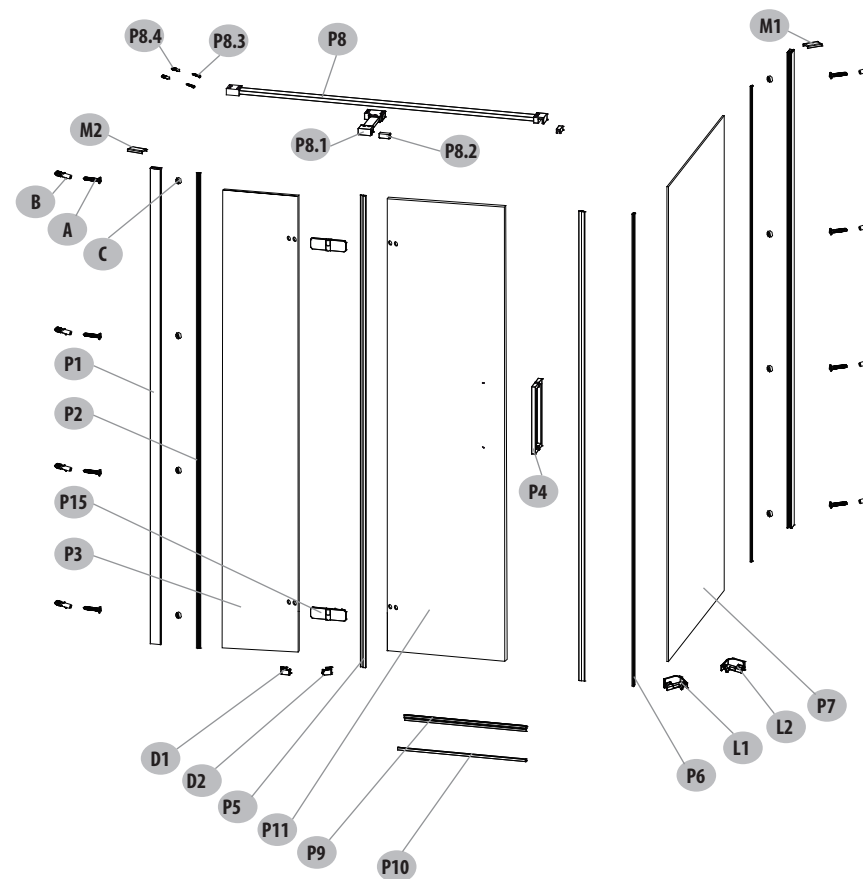

**SHOWER ENCLOSURE RECTANGULAR JOTA BLACK 100X80X195 LEFT**  
**KABINA PRYSZNICOWA PROSTOKĄTNA JOTA CZARNA 100X80X195 LEWA**

No.	Quantity in set	Catalogue code	Polish	English
Nr	Ilość w zestawie	Kod katalogowy	Polski	Angielski
P1	2	S900-2727	PROFIL U PIONOWY PRZYŚCIENNY JOTA CZARNA	WALL U VERTICAL PROFILE JOTA BLACK
P2	2	S160-088	ZESTAW USZCZELEK DO KABINY JOTAKWADRATOWA/PROSTOKĄTNA CZARNA	SET OF GASKET FOR JOTASQUARE/RECTANGULAR BLACK
P5	1			
P6	2			
P9	1			
P3	1			
P4	1	S900-2724	UCHWYT METALOWY KABINY JOTA CZARNA P4	METAL HANDLE FOR SHOWER JOTA BLACK P4
P7	1	S900-2800	ŚCIANKA BOCZNA KABINY KWADRATOWEJ JOTA 80-P7	SIDE WALL FOR SQUARE JOTA 80-P7
P8	1	S160-060	WSPORNIK ŚCIENNY DO KABINY JOTA CZARNA 120	SUPPORT BAR FOR JOTA BLACK 120
P8.1	2			
P8.2	2			
P8.3	2			
P8.4	2			
P10	1	S160-067	LISTWA PROGOWA JOTA KWADRATOWA/PROSTOKĄTNA CZARNA WRAZ Z PŁASTIKOWYMI EL. MONTAŻOWYMI	JOTA SQUARE/RECTANGULAR BLACK THRESHOLD WITH PLASTIC ASSEMBLY PARTS
D1	1			
D2	1			
L1	1			
L2	1			
P11	1	S160-053	SZKŁO RUCHOME DRZWI JOTA 100	MOVING GLASS FOR DOOR JOTA 100
P15	2	S900-2719	ZAWIAS JOTA CZARNA LEWY	JOTA BLACK HINGE LEFT
A	8	S160-092	ZESTAW EL. PŁASTIKOWYCH I ŚRUB JOTA CZARNA	SET OF PLASTIC ELEMENTS AND SCREW JOTA BLACK
B	8			
C	8			
M1	1			
M2	1			

**S160-034**  
**KS1/FR11108**